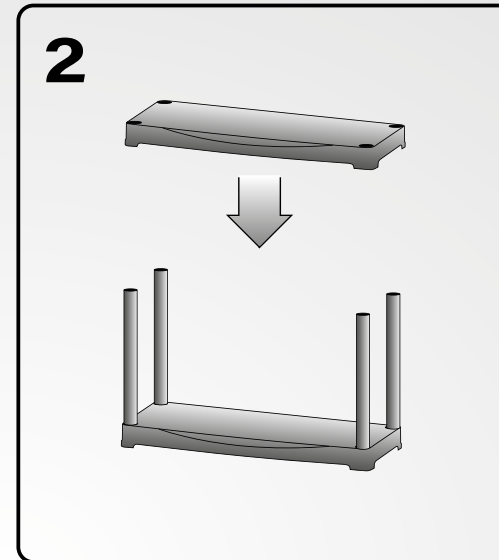

Art Plast S.p.A.
Viale Papiniano, 44
20123 MILANO - IT
www.artplast.it

Articolo
Item

T80/5

IT Fissare a parete
BG Фиксирайте към стената
CS Připevněte ke zdi
DA Fastgør til væggen
DE An der Wand befestigen
EL Στερεώστε στον τοίχο
EN Fix to the wall
ES Fijar a la pared
ET Kinnitage seina külge
FR Fixer au mur
HR Pričvrstite na zid
HU Rögzítse a falhoz
LV Piestipriniet pie sienas
LT Tvirtinti prie sienos
NL Bevestig aan de muur
PL Przymocuj do ściany
PT Fixar na parede
RO Fixati pe perete
TR Duvara sabitleyin
SL Pritrdite na steno
SK Připevnite na stenu
SV Fäst på väggen
UA Закріпити на стіні