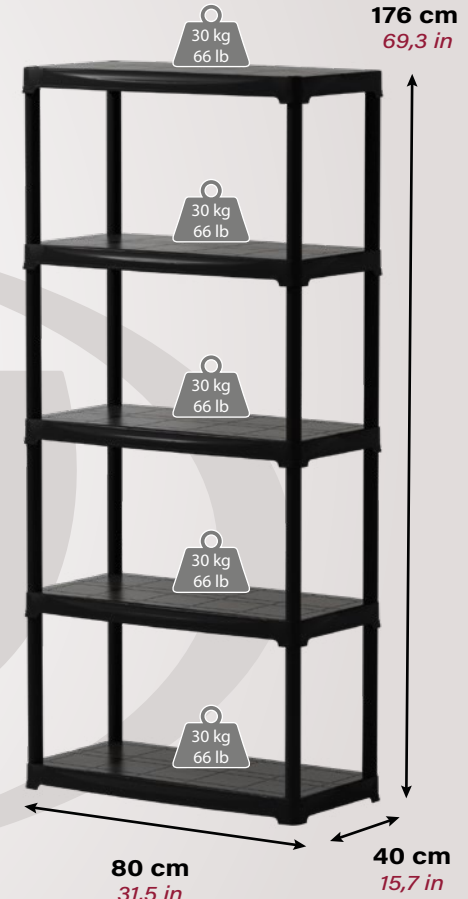

IT Scaffale in polipropilene, alta stabilità e portata dei ripiani, lavabile, non assorbe odori e non trattiene l'umidità, prodotto con plastica riciclata, semplice sistema di assemblaggio.
BG Полипропиленов рафт, висока стабилност и капацитет на рафт, миеш се, не абсорбира миризми и не задържа влага, изработен от рециклирана пластмаса, лесен за сглобяване.
CS Polypropylenová police, vysoká stabilita a kapacita police, omyvatelná, neabsorbuje pachy a nezadržuje vlhkost, vyrobeno z recyklovaného plastu, jednoduchý montážní systém.
DA Polypropylenhyldde, høj stabilitet og hyldekapaцитet, vaskbar, absorberer ikke lugt og holder ikke på fugten, lavet af genbrugsplast, nem at samle.
DE Regal aus Polypropylen, hohe Stabilität und Lagerkapazität, waschbar, nimmt keine Gerüche auf und speichert keine Feuchtigkeit, aus recyceltem Kunststoff, einfach zu montieren.
EL Ράφι από πολυπροπυλένιο, υψηλής σταθερότητας και χωρητικότητας ραφίου, πλένεται, δεν απορροφά οσμές και δεν συγκρατεί υγρασία, κατασκευασμένο από ανακυκλωμένο πλαστικό, συναρμολογείται εύκολα.
EN Polypropylene shelf, high stability and capacity, washable, does not absorb odors and does not retain moisture, made of recycled plastic, easy to assemble.
ES Estante de polipropileno, alta estabilidad y capacidad, lavable, no absorbe olores y no retiene humedad, fabricada en plástico reciclado, fácil de montar.
ET Polüpropüleenist riul, riulite kõrge stabiilsus ja mahutavus, pestav, ei ima lõhnu ja ei hoia niiskust, toodetud taaskasutatud plastist, lihtne kokkupanemissüsteem.
FR Étagère en polypropylène, haute stabilité et capacité, lavable, n'absorbe pas les odeurs et ne retient pas l'humidité, en plastique recyclé, facile à assembler.
HR Polipropilenska polic, visoke stabilnosti i kapaciteta, periva, ne upija mirise i ne zadržava vlagu, izrađena od reciklirane plastike, lako se sklada.
HU Polipropilén polc, nagy stabilitás és kapacitás, mosható, nem szívja fel a szagokat és nem tartja vissza a nedvességet, újrahaznosított műanyagból készül, könnyen összerakható.
LV Plaukts no polipropilēna, augsta plaukta stabilitāte un krāmesība, mazgājams, nezūst smarķas un neuztur mitrumu, izgatavots no otrreizējās plastmasas, vienkārša montāžas sistēma.
LT Lentyna iš polipropileno, didelės lentynų stabilumas ir talpa, plaunama, nesugeria kvapų ir nesulaiko drėgmės, pagaminta iš perdirbto plastiko, paprasto surinkimo sistema.
NL Plank van polypropyleen, hoge stabiliteit en capaciteit, wasbaar, neemt geen geuren op en houdt geen vocht vast, gemaakt van gerecyclede plastic, eenvoudig te monteren.
PL Półka wykonana z polipropylenu, wysoka stabilność magazynowania i nośność, zmywalna, nie pochłania zapachów i nie zatrzymuje wilgoci, wykonana z tworzywa pochodzącego z recyklingu, prosty system montażu.
PT Prateleira em polipropileno, de alta estabilidade e capacidade, lavável, não absorve odores e não retém umidade, confeccionada em plástico reciclado, de fácil montagem.
RO Raft din polipropilena, cu stabilitate si capacitate mare, lavabil, nu absoarbe mirosurile si nu retine umezeala, din plastic reciclat, usor de asamblat.
TR Polipropilen raf, yüksek stabilite ve raf kapasitesi, yikanabilir, kokuları emmez ve nem tutmaz, geri dönüştürülmüş plastikten yapılmıştır, basit montaj sistemi.
SL Polica iz polipropilena, visoka stabilnost in nosilnost polic, pralna, ne vpija vonjav in ne zadržuje vlage, izdelana iz reciklirane plastike, preprost sistem sestavljanja.
SK Regál z polypropylénu, vysoká stabilita a kapacita polic, umývateľný, neabsorbuje pachy a nezadržáva vlhkosť, vyrobený z recyklovaného plastu, jednoduchý systém montáže.
SV Hylla av polypropen, hög stabilitet och hyllkapacitet, tvättbar, absorberar inte lukt och håller inte fukt, tillverkad av återvunnen plast, enkelt monteringsystem.
UA Поліція поліпропіленова, висока стійкість і вантажопідйомність полиць, можна мити, не вбирає запахи і не затримує вологу, виготовлена з переробленого пластику, проста система збірки.