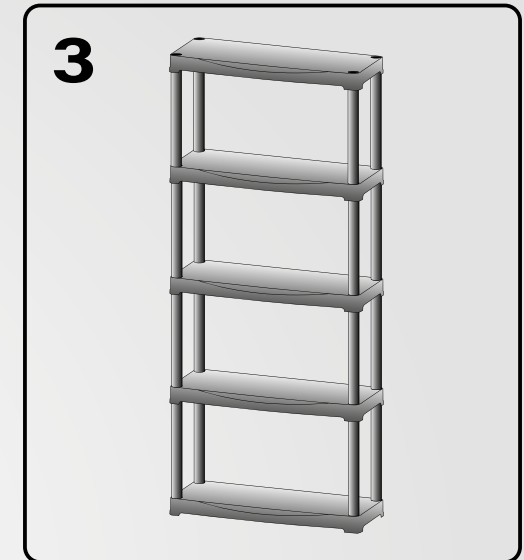

Art Plast S.p.A.
Viale Papiniano, 44
20123 MILANO - IT
www.artplast.it

Articolo
Item

T80/5

IT Fissare a parete
BG Фиксирайте към стената
CS Připevněte ke zdi
DA Fastgør til væggen
DE An der Wand befestigen
EL Στερεώστε στον τοίχο
EN Fix to the wall
ES Fijar a la pared
ET Kinnitage seina külge
FR Fixer au mur
HR Pričvrstite na zid
HU Rögzítse a falhoz
LV Piestipriniet pie sienas
LT Tvirtinti prie sienos
NL Bevestig aan de muur
PL Przymocuj do ściany
PT Fixar na parede
RO Fixati pe perete
TR Duvara sabitleyin
SL Pritrdite na steno
SK Připevnite na stenu
SV Fäst på väggen
UA Закріпити на стіні