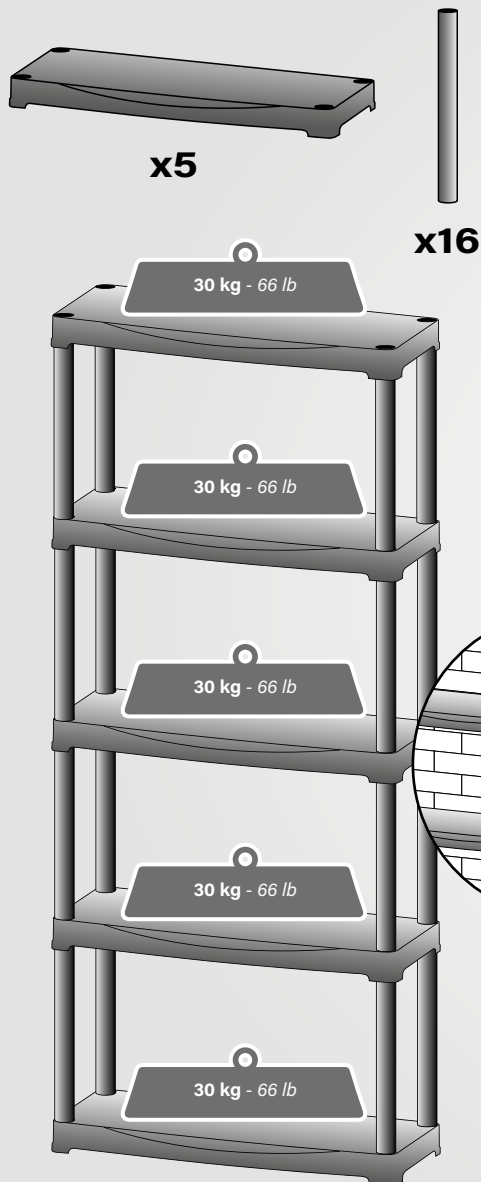

Art Plast S.p.A.
Viale Papiniano, 44
20123 MILANO - IT
www.artplast.it

Articolo
Item

T80/5

IT Fissare a parete
BG Фиксирайте към стената
CS Připevněte ke zdi
DA Fastgør til væggen
DE An der Wand befestigen
EL Στερεώστε στον τοίχο
EN Fix to the wall
ES Fijar a la pared
ET Kinnitage seina külge
FR Fixer au mur
HR Pričvrstite na zid
HU Rögzítse a falhoz
LV Piestipriniet pie sienas
LT Tvirtinti prie sienos
NL Bevestig aan de muur
PL Przymocuj do ściany
PT Fixar na parede
RO Fixati pe perete
TR Duvara sabitleyin
SL Pritrdite na steno
SK Připevnite na stenu
SV Fäst på väggen
UA Закріпити на стіні