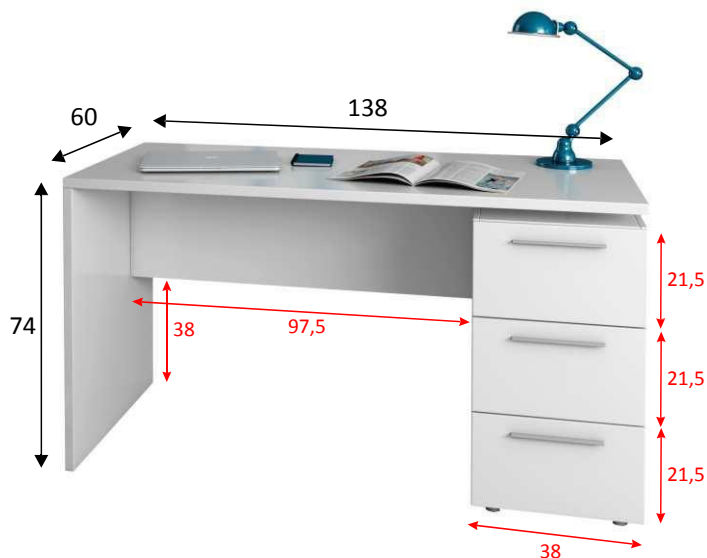

### Informazioni prodotto:

Scrivania con 3 cassetti.

### Misure:

- Mobile0: 74 cm (altezza) x 138 cm (larghezza) x 60 cm (prof.)
- Capacità cassetto: 10 cm (altezza) x 32 cm (larghezza) x 40 cm (prof.)

### Materiali:

- Pezzi: Pannello truciolare melaminico.  
Classificazione secondo contenuto o rilascio di formaldeide **TIPO E1**. Spessore: 30mm, 22mm e 15mm.
- Bordi: P.V.C. Spessore: 0,6mm.
- Cassetti: Pannello in fibra di densità media, laccato. **(MDF/DM)**. Spessore: lati 12mm e fondo 3mm. Colore bianco.

### Dati imballaggio:

Numero colli	Misure	Peso	Volume	Codice E.A.N.
1/1	1460 x 650x 97 mm	43,8 Kg	0,092m <sup>3</sup>	8423490266039