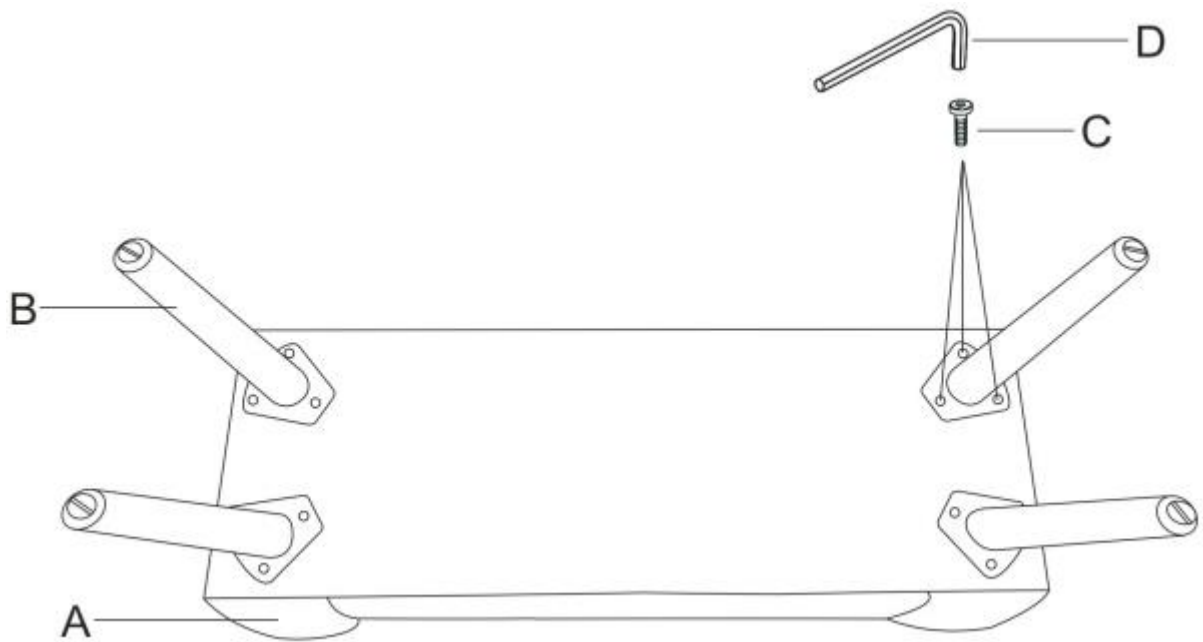

COMPONENTI

A*1PC	B*4PCS	C*12PCS	D*1PC