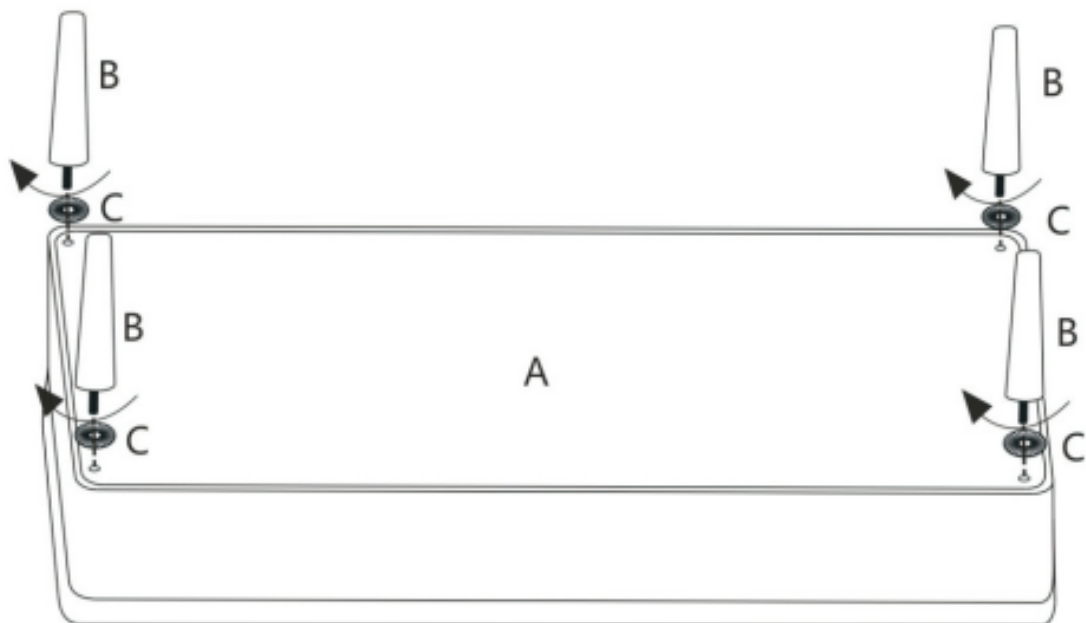

COMPONENTI

A*1PC	B*4PCS	C*4PCS