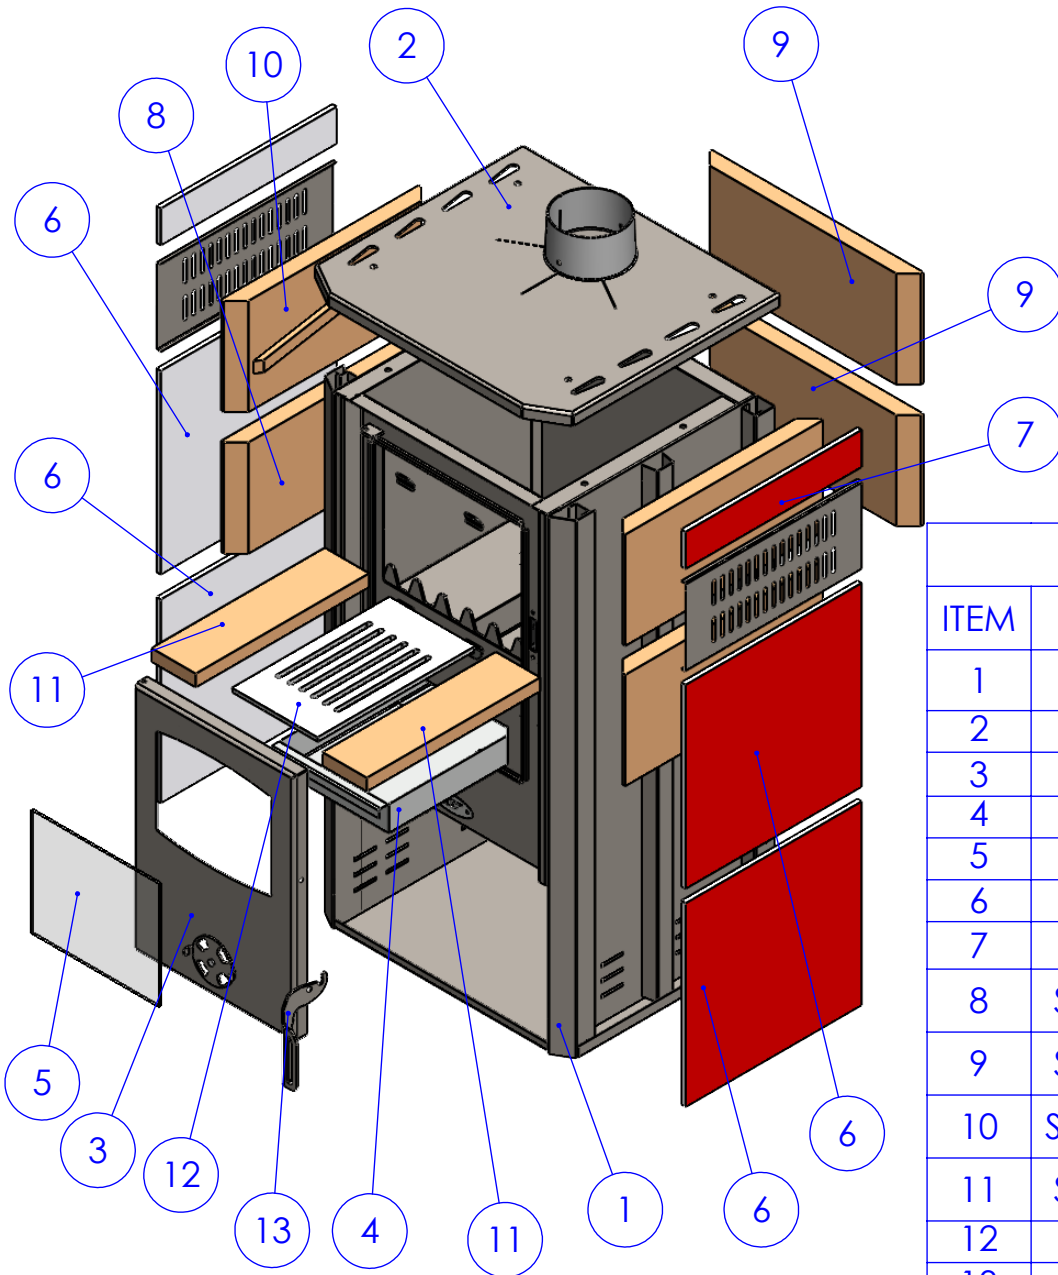

# BLIST

Model:		Atene S ceramic		
ITEM	NAME	DIMENSION mm	QUANTTY	PART CODE
1	Skeleton	470x391x870	1	/
2	Top plate	484x425x20	1	3839
3	Door	300x430x25	1	3858
4	Ashtray	205x342x49	1	3880
5	Ceramic glass	240x200x4	1	2966
6	Ceramic bricks	330x330x8	4	5055
7	Ceramic bricks	330x60x8	2	5055
8	Schamotte bricks OG2	370x180x28	2	4478
9	Schamotte bricks OG1	396x180x28	2	4446
10	Schamotte bricks OG2Ž	368x180x28	2	2797
11	Schamotte bricks OG3	83x325x22	2	5287
12	Cast iron grate	170x325x8	1	5234
13	Steel handle	140x80x45	1	3581