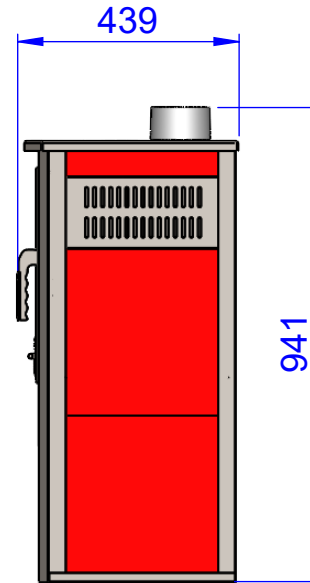

# BLIST

Model:		Atene S ceramic		
ITEM	NAME	DIMENSION mm	QUANTTY	PART CODE
1	Skeleton	470x391x870	1	/
2	Top plate	484x425x20	1	3839
3	Door	300x430x25	1	3858
4	Ashtray	205x342x49	1	3880
5	Ceramic glass	240x200x4	1	2966
6	Ceramic bricks	330x330x8	4	5055
7	Ceramic bricks	330x60x8	2	5055
8	Schamotte bricks OG2	370x180x28	2	4478
9	Schamotte bricks OG1	396x180x28	2	4446
10	Schamotte bricks OG2Ž	368x180x28	2	2797
11	Schamotte bricks OG3	83x325x22	2	5287
12	Cast iron grate	170x325x8	1	5234
13	Steel handle	140x80x45	1	3581