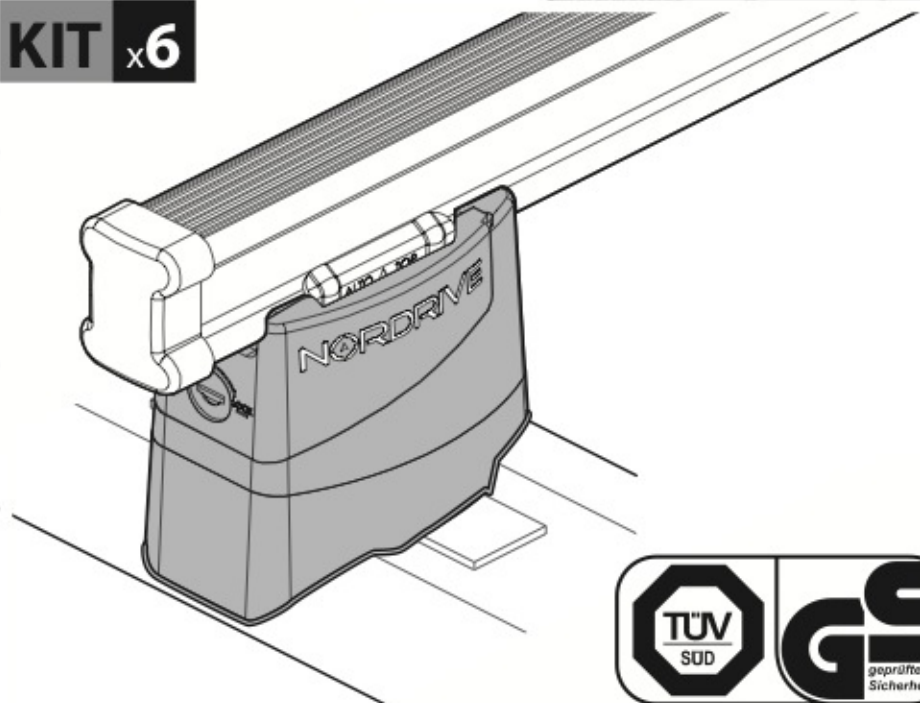

**SENZA VOLETTO**  
WITHOUT ROOF  
WINDOWS

**CON VOLETTO**  
WITH ROOF  
WINDOWS

- ⓘ ADATTO PER
- ⒸB SUITABLE FOR
- Ⓕ INDiqué POUR
- Ⓓ GEEIGNET FÜR
- Ⓔ ADECUADA PARA

**NORDRIVE**  
**KARGO SERIES**

- ⓘ ISTRUZIONI DI MONTAGGIO
- ⒸB FITTING INSTRUCTIONS
- Ⓓ MONTAGEANLEITUNG
- Ⓕ INSTRUCTIONS DE MONTAGE
- Ⓔ ISTRUCCIONES DE MONTAJE
- Ⓖ INSTRUÇÕES DE MONTAGEM
- ⒶL MONTAGE-INSTRUCTIES
- Ⓐ MONTERINGSANVISNING
- ⒻI ASENNUSOHJE
- ⒻE PAIGALDUSJUHEND
- ⒻT STIPRINÁŠANAS INSTRUKCIJA
- ⒻT PRITVIRTINIMO INSTRUKCIJOS
- ⒻL INSTRUKCJA MONTAŻU
- ⒻS Инструкции по установке
- ⒻZ NÁVOD NA MONTÁŽ
- ⒻK NÁVOD NA MONTÁŽ
- ⒻO NAVODILA ZA PRITRJEVANJE
- ⒻR UPUTA ZA SASTAVLJANJE
- ⒻH A FELSZERELÉS MÓDJA
- ⒻR Οδηγίες συναρμολόγησης
- ⒻR MONTAJ TALIMATLARL
- ⒻG ИНСТРУКЦИИ ЗА МОНТАЖ
- ⒻB UPUTSTVA ZA MONTAŽU