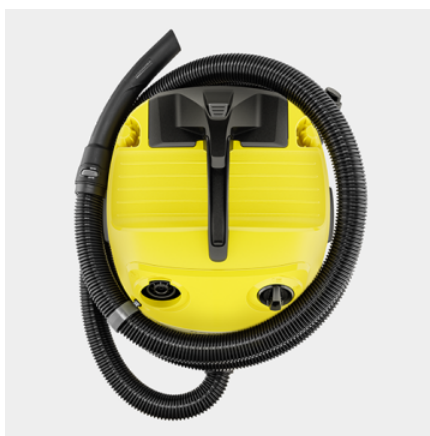

WD 4 S V-20/5/22

Aspirapolvere/liquidi super potente ed efficiente dal punto di vista energetico con contenitore in acciaio inox da 20 l, comodo filtro plissettato piatto, cavo da 5 m, tubo di aspirazione da 2,2 m e funzione soffiatore.

Codice prodotto

1.628-260.0

- Filtro plissettato piatto con un tecnologia di rimozione brevettata
- Pratico vano porta accessori, includendo il vano per riporre i tubi sulla testina della macchina
- Sacchetto filtro in vello

Dotazione

Tubo d'aspirazione	m	2,2 / Con gomito / Plastica
Impugnatura estraibile		■
Tubo rigido d'aspirazione	Pezzo(i) x m / mm	2 x 0,5 / 35 / Plastica
Bocchetta secco-liquidi		clip
Bocchetta fessure		■
Sacchetto filtro in vello	Pezzo(i)	1
Filtro plissettato piatto		Filtro a cartuccia removibile
Interruttore ON/OFF		■
Funzione soffiante		■
Posizione di parcheggio della maniglia sulla testa del dispositivo		■
Stoccaggio del tubo flessibile di aspirazione sulla testa dell'apparecchio		■
Ulteriore deposito accessorio sulla testa dell'apparecchio		■
Vanoaccessori		■
Gancio portacavo		■
Posizione di fermo		■
Archiviazione accessori sul dispositivo		■
Paracolpi		■
Rotelle di guida	Pezzo(i)	4

Stoccaggio del tubo flessibile di aspirazione sulla testa dell'apparecchio

- Il tubo di aspirazione può essere riposto in modo salvaspazio appendendolo alla testa del dispositivo.
- Meccanismo di sicurezza intuitivo sia per gli utilizzatori destrorsi che mancini.