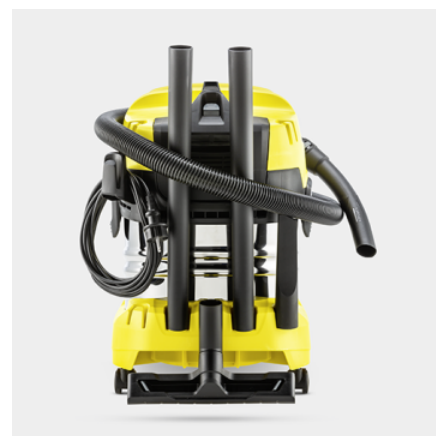

WD 4 S V-20/5/22

Aspirapolvere/liquidi super potente ed efficiente dal punto di vista energetico con contenitore in acciaio inox da 20 l, comodo filtro plissettato piatto, cavo da 5 m, tubo di aspirazione da 2,2 m e funzione soffiatore.

Codice prodotto

1.628-260.0

- Filtro plissettato piatto con un tecnologia di rimozione brevettata
- Pratico vano porta accessori, includendo il vano per riporre i tubi sulla testina della macchina
- Sacchetto filtro in vello

Stoccaggio del tubo flessibile di aspirazione sulla testa dell'apparecchio

- Il tubo di aspirazione può essere riposto in modo salvaspazio appendendolo alla testa del dispositivo.
- Meccanismo di sicurezza intuitivo sia per gli utilizzatori destrorsi che mancini.