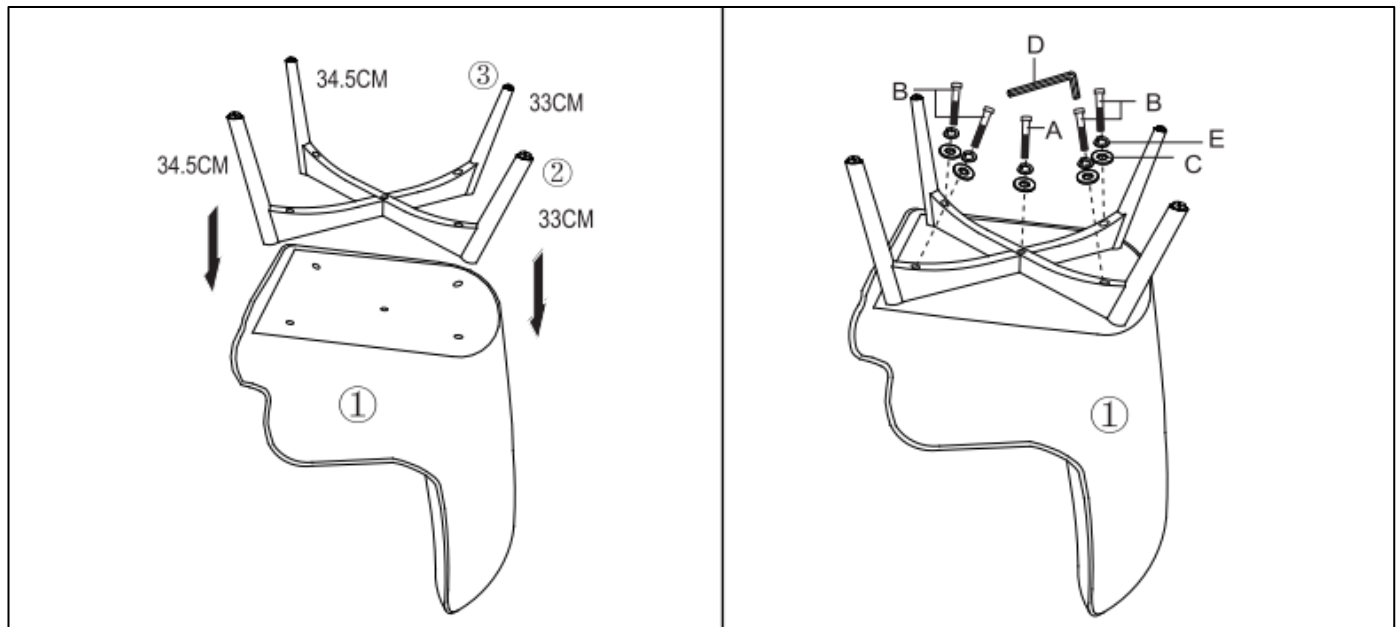

MANUALE D'USO E AVVERTENZE
POLTRONA CON BRACCIOLI IMBOTTITA – STRUTTURA
IN LEGNO – SEDUTA IN TESSUTO PATCHWORK

DIM. 68X76X98H CM

COD. 414517

ATTENZIONE:

Tenere fuori dalla portata dei bambini, contiene piccole parti che possono essere ingerite.

Conservare queste informazioni per consultazioni successive.

Prodotto destinato ad uso campeggio o domestico.

PORTATA MASSIMA 120KG

COMPONENTI

| | | | | |
|--|---|--|--|---|
|  <p>①*1PC</p> |  <p>②*1PC</p> |  <p>③*1PC</p> | | |
|  <p>A(75MM)*1PC</p> |  <p>B(90MM)*4PCS</p> |  <p>C*5PCS</p> |  <p>D*1PC</p> |  <p>E*5PCS</p> |