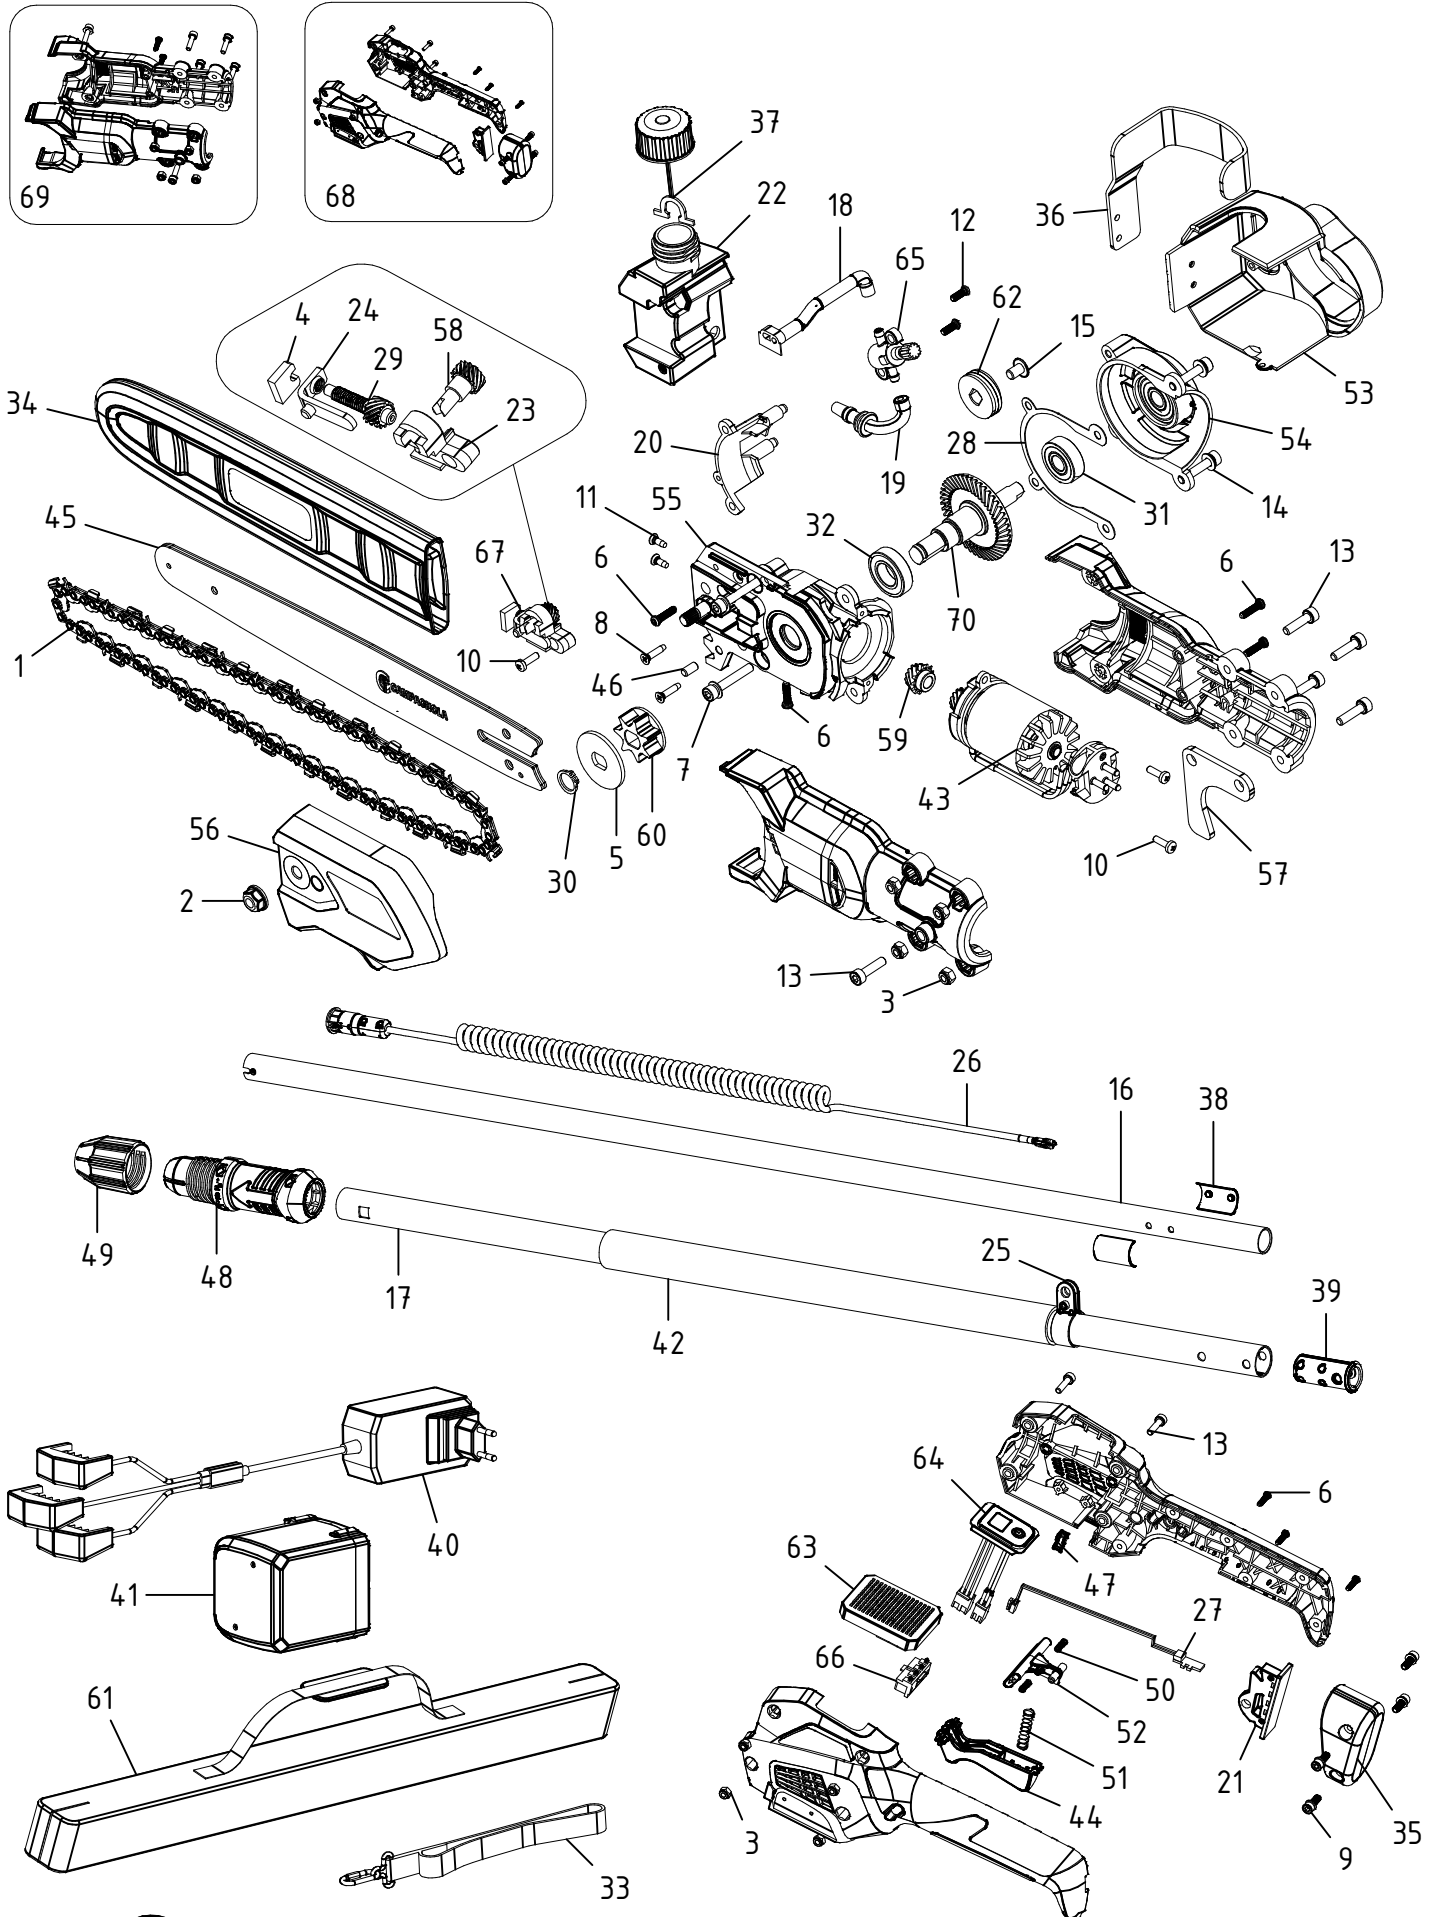

Potatore su asta telescop. T-REX 160-240 -LN24.0920

CAMPAGNOLA S.r.l - Tav.: 0350.0599 Release / Versione 06

CAMPAGNOLA

UFF. TECNICO RICAMBI - RIPRODUZIONE VIETATA

Potatore su asta telescop. T-REX 160-240 -LN24.0920

CAMPAGNOLA S.r.l - Tav.: 0350.0599 Release / Versione 06

Pos	Q.tà	Codice	Descrizione	Pos	Q.tà	Codice	Descrizione
1	1	0190.0115	Catena 8" 1/4" 43K48 - Cod. EO-ST-48E	51	1	Y164.0115	Molla x grilletto T-REX 160-240
2	1	Y100.0106	Dado esag. M6 flangiato	52	1	Y168.0104	Sicura avviamento T-REX 160-240
3	8	Y100.0108	Dado autobloccante M4	53	1	Y171.0145	Copertura serbatoio T-REX 160-240
4	1	Y101.0105	Guida x vite tendicatena T-FOX / T-REX	54	1	Y171.0152	Coperchio potatore T-REX su asta
5	1	Y101.0106	Rondella x pignone potatori plug-in	55	1	Y171.0153	Corpo potatore T-REX su asta
6	8	Y106.0121	Vite autofilettante TCIC 3x12	56	1	Y171.0169	Carter anteriore potatore T-REX su asta
7	2	Y106.0123	Vite TCCE M4x25 + rond. + rondella elastica	57	1	Y181.0100	Lamella ferma rami T-REX 160-240
8	2	Y106.0124	Vite autofilettante TSPIC 2.9x13	58	1	Y189.0108	Pignone per tensionamento T-FOX / T-REX
9	4	Y106.0127	Vite TCCE M4x12 + rondella + grover	59	1	Y189.0110	Pignone motore T-REX
10	3	Y106.0130	Vite TCIC M3x8	60	1	Y189.0111	Pignone per catena potatori plug-in
11	2	Y106.0134	Vite TSPIC M3x8	61	1	Y192.0100	Borsa per T-REX e STARK su asta
12	2	Y106.0135	Vite autofilettante TCIC M3x8	62	1	Y197.0117	Boccola vite senza fine T-REX su asta
13	9	Y106.0142	Vite TCCE M4x14	63	1	Y218.0127	Scheda elettronica + guscio T-REX 160-240
14	2	Y106.0143	Vite TCCE M4x20 + rond. + rondella elastica	64	1	Y218.0128	Display LCD con pulsante T-REX 160-240
15	1	Y106.0146	Vite testa larga TCCE M5x8	65	1	Y232.0101	Pompa lubrificazione olio T-REX su asta
16	1	Y107.0105	Tubo alluminio ø25x1137 mm T-REX 160-240	66	1	Y245.0111	Connettore batterie 24V 2,5Ah e 4Ah
17	1	Y107.0106	Tubo alluminio ø30x1030 mm T-REX 160-240	67	1	YPAC.0112	Kit tensionamento catena T-REX
18	1	Y107.0108	Distributore olio + tubo T-REX su asta	68	1	YPAC.0121	Kit cover impugnatura T-REX 160-240
19	1	Y107.0109	Tubo serbatoio olio T-REX su asta	69	1	YPAC.0122	Kit cover testa T-REX 160-240
20	1	Y108.0106	Supporto pompa olio T-REX su asta	70	1	YPAC.0126	Gr. corona completo T-REX su asta
21	1	Y108.0107	Supporto protezione inf. T-REX su asta				
22	1	Y110.0102	Serbatoio olio T-REX su asta				
23	1	Y119.0100	Staffa tensionamento 1 T-REX				
24	1	Y119.0101	Staffa tensionamento 2 T-REX				
25	1	Y119.0105	Morsetto per sollevamento T-REX 160-240				
26	1	Y120.0103	Cavo spiralato completo T-REX 160-240				
27	1	Y120.0106	Cavo con scheda T-REX su asta				
28	1	Y123.0100	Guarnizione corpo T-REX				
29	1	Y125.0113	Vite per tensionamento T-REX				
30	1	Y126.0102	Anello di sicurezza E 10				
31	1	Y127.0114	Cuscinetto 608 ZZ 8x22x7				
32	1	Y127.0115	Cuscinetto 6901 2Z 12x24x6				
33	1	Y131.0100	Cinghia di sostegno T-REX su asta				
34	1	Y132.0115	Protezione catena T-REX 160-240				
35	1	Y132.0118	Protezione impugnatura inferiore T-REX su asta				
36	1	Y132.0119	Protezione tappo T-REX 160-240				
37	1	Y133.0102	Tappo serbatoio T-REX su asta				
38	2	Y134.0106	Semi boccola di scorrimento				
39	1	Y134.0107	Gr. boccola infer. con battuta				
40	1	Y136.0105	Caricabatteria 24V Stark L				
41	1	Y136.0109	Batteria Li-Ion 21.6V 5Ah 108Wh				
42	1	Y140.0104	Impugnatura tubolare T-REX 160-240				
43	1	Y146.0112	Motore brushless + pignone + spina T-REX 160-240				
44	1	Y148.0115	Grilletto con magnete T-REX 160-240				
45	1	Y153.0103	Barra catena T-REX 160-240				
46	1	Y159.0100	Spina 4x8				
47	1	Y160.0104	Clip x cavi T-REX 160-240				
48	1	Y160.0105	Gr. morsetto per asta T-REX 160-240				
49	1	Y161.0101	Ghiera x morsetto T-REX 160-240				
50	2	Y164.0108	Molla per sicura T-REX T-CAT