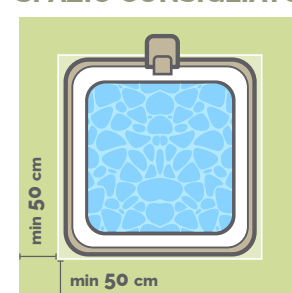

SPAZIO CONSIGLIATO

ACCESSORI INCLUSI

SACCA

Comoda sacca per il trasporto e dentro cui riporre il prodotto.

TELO BASE

Protegge il prodotto dall'erba e altri materiali che potrebbero forare il liner.

TELO TERMICO DI COPERTURA

Mantiene la temperatura dell'acqua e protegge la vasca da sporcizia ed eventi atmosferici.

CARTUCCE S1

#29001

Filtri da cambiare ogni 15 giorni e da risciacquare quotidianamente.