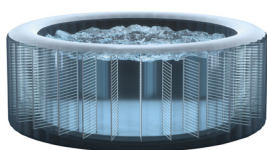

CARATTERISTICHE

FIBER-TECH™ Technology

Migliaia di fibre di poliestere ad alta resistenza che garantiscono maggiore stabilità.