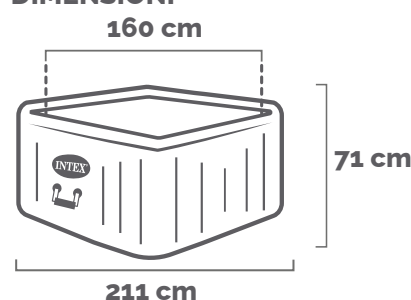

## Spa Idromassaggio Chevron Deluxe™ | 4 posti

**211x71 cm**

CODICE#  
**28446EX**

Forma	Quadrata
Dimensioni prodotto (diametro x altezza)	211x71 cm
Dimensioni imballo	80,3x57,4x50,4cm
Garanzia	2 anni

## DIMENSIONI PRODOTTO

### DIMENSIONI