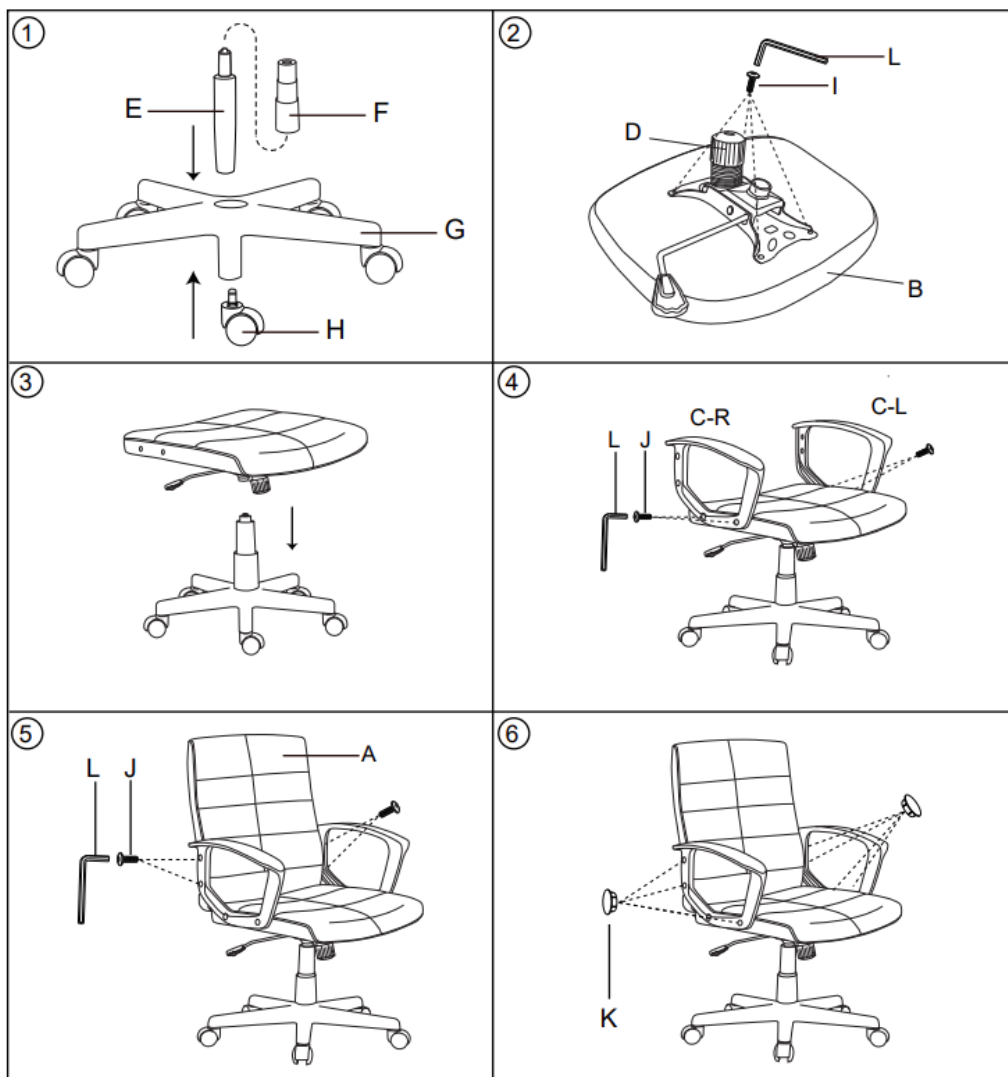

MANUALE DI MONTAGGIO

SEDIA UFFICIO MONTREAL – STRUTTURA IN METALLO
SCHIENALE E SEDUTA IMBOTTITI IN TESSUTO POLYESTERE

DIM. 59X65X99-109H CM

COD. 429627

CONSERVARE PER FUTURE CONSULTAZIONI - **ATTENZIONE:** Contiene piccole parti che possono causare soffocamento se ingerite. Non è un giocattolo, tenere lontano dalla portata dei bambini. Non utilizzare per scopi diversi da quelli previsti; ogni altro utilizzo è da considerarsi improprio e quindi pericoloso.

Ax1 	Fx1
Bx1 	Gx1
Cx1 	Hx5
Dx1 	Ix4 M6*18mm
Ex1 	Jx8 M6*25mm
	Kx8
	Lx1