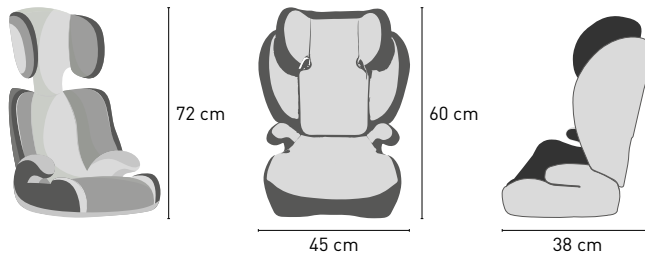

DA 100  
A 150 CM  
FROM 100  
TO 150 CM

art. 11981

art. 11979

art. 11975

art. 11978

art. 11977

DIMENSIONI PRODOTTO:  
PRODUCT SIZE:  
TAMAÑO DEL PRODUCTO:  
TAMANHO DO PRODUTO:

art. 11976

Articolo/Article/ Artículo/ Artigo	EAN/Barcode/ Código de barras/ Código de barras	Descrizione/Description/ Descripción/ Descrição	Imballo/Inner/ Interior/ Interior
11976	8000866119764	Seggiolino per auto Pallade Frozen 100-150 I-SIZE R129 Car seat Pallade Frozen 100-150 I-SIZE R129 Silla de coche Pallade Frozen 100-150 I-SIZE R129 Cadeira auto Pallade Frozen 100-150 I-SIZE R129	
11977	8000866119771	Seggiolino per auto Pallade Spiderman 100-150 I-SIZE R129 Car seat Pallade Spiderman 100-150 I-SIZE R129 Silla de coche Pallade Spiderman 100-150 I-SIZE R129 Cadeira auto Pallade Spiderman 100-150 I-SIZE R129	
11975	8000866119757	Seggiolino per auto Pallade Principesse 100-150 I-SIZE R129 Pallade Princess car seat 100-150 I-SIZE R129 Silla de auto Pallade Princess 100-150 I-SIZE R129 Cadeira auto Pallade Princess 100-150 I-SIZE R129	
11979	8000866119795	Seggiolino per auto Pallade Cars 100-150 I-SIZE R129 Pallade Cars car seat 100-150 I-SIZE R129 Pallade Cars silla de coche 100-150 I-SIZE R129 Cadeira auto Pallade Cars 100-150 I-SIZE R129	1
11980	8000866119801	Seggiolino per auto Pallade Batman 100-150 I-SIZE R129 Car seat Pallade Batman 100-150 I-SIZE R129 Silla de coche Pallade Batman 100-150 I-SIZE R129 Cadeira auto Pallade Batman 100-150 I-SIZE R129	
11981	8000866119818	Seggiolino per auto Pallade Paw Patrol Boy 100-150 I-SIZE R129 Car seat Pallade Paw Patrol Boy 100-150 I-SIZE R129 Silla de coche Pallade Paw Patrol Boy 100-150 I-SIZE R129 Cadeira auto Pallade Paw Patrol Boy 100-150 I-SIZE R129	
11978	8000866119788	Seggiolino per auto Pallade Tataway 100-150 I-SIZE R129 Car seat Pallade Tataway 100-150 I-SIZE R129 Silla de coche Pallade Tataway 100-150 I-SIZE R129 Cadeira auto Pallade Tataway 100-150 I-SIZE R129	