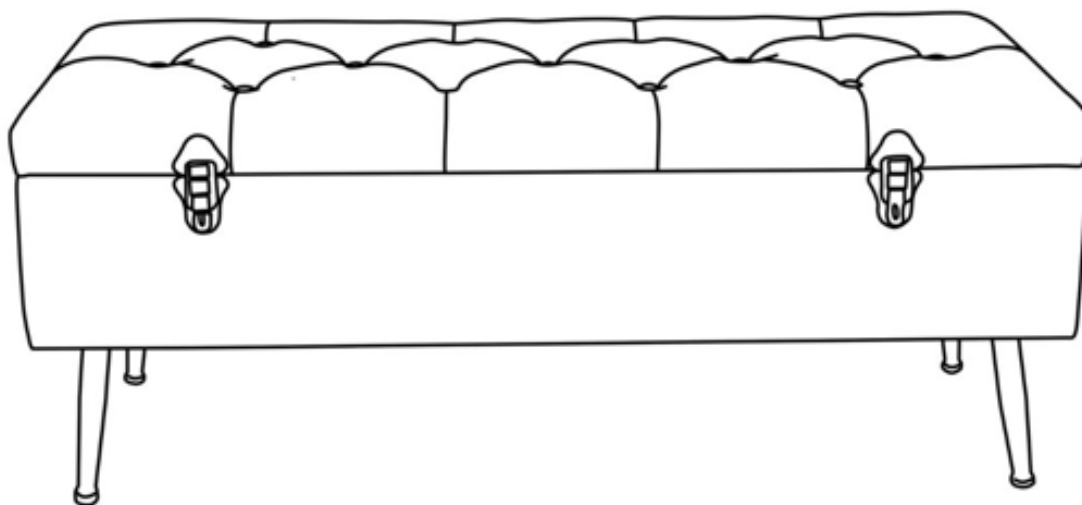

MANUALE D'USO E AVVERTENZE

PANCHINA CONTENITORE LISA – STRUTTURA IN LEGNO

SEDUTA IMBOTTITA – RIVESTIMENTO IN TESSUTO

COL. GRIGIO O ANTRACITE O VERDE O AZZURRO O BORDEAUX

O CAFFELATTE

DIM. 102X44X40H CM

COD. 411817 – 411818 – 411819 – 429964 – 429965 - 429966

ATTENZIONE:

Tenere fuori dalla portata dei bambini, contiene piccole parti che possono essere ingerite.

Conservare queste informazioni per consultazioni successive.

Prodotto destinato ad uso campeggio o domestico.

PORTATA MASSIMA 150 KG