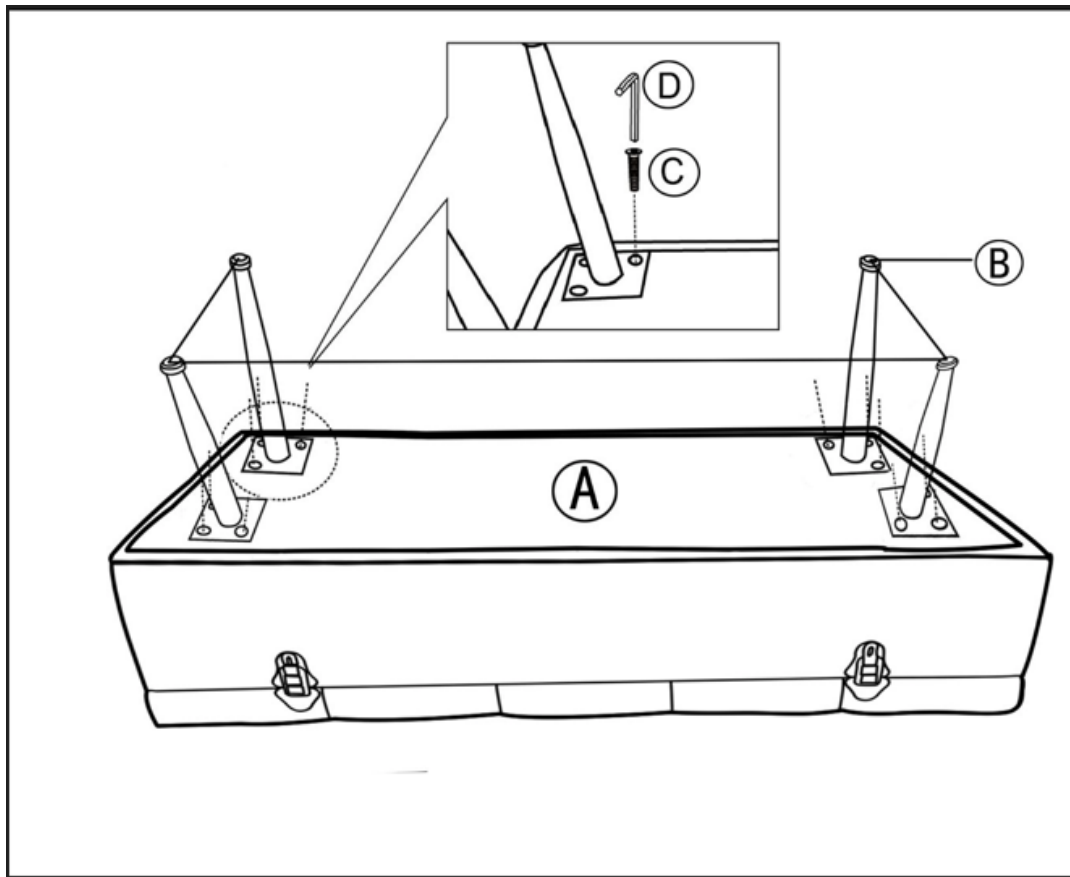

COMPONENTI

PARTS				
QTY	1PC	4PCS	12PCS	1PC