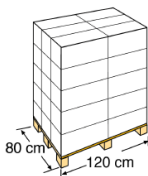

### ENVASE IMBALLAGGIO

**TIPO TIPO**  
Caja  
scatola

**MEDIDAS**  
MISURA  
53,5 x 23 x 31,5 cm

**UNIDADES**  
UNITÀ  
1

**VOLUMEN**  
VOLUME  
0,039 m<sup>3</sup>

**PESO**  
PESO  
10,5 Kg

### PALETIZADO PALLET

**TIPO TIPO**  
Europeo  
Europeo

**DISTRIBUCIÓN PALET**  
DISTRIBUZIONE DI PALLET  
5 capas-strati x 6  
Embalajes/imbballaggio: 30

**UNIDADES**  
UNITÀ  
30 und/pallet

**VOLUMEN**  
VOLUME  
1,656 m<sup>3</sup>

**MEDIDAS**  
MISURA  
120 x 80 x 172,5 cm

**PESO**  
PESO  
335 Kg