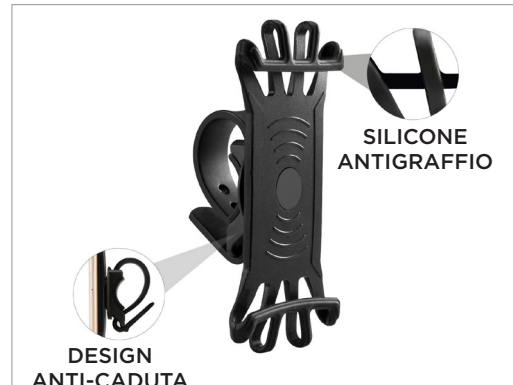

L'immagine ha il solo scopo di rappresentare il prodotto.

## CUSTODIA IMPERMEABILE PER SMARTPHONE CB-1017

PVC, waterproof  
Chiusura con cerniera zip  
Dimensioni: 19x12x5 cm  
Capacità 1 litro

## SUPPORTO UNIVERSALE PER SMARTPHONE CB-1025

Silicone antigraffio  
Orientabile a 360 gradi  
Chiusura con design anti-caduta  
Compatibile con qualsiasi smartphone con display da 3.5 a 6.5 pollici

## FRECCHE DIREZIONALI CON TELECOMANDO CB-1002

Telecomando 4 funzioni (freccia sx, freccia dx, luce posizione, luce freno)  
Raggio di trasmissione 5 m  
Fissaggio universale su tubo sella  
Ricaricabile con interfaccia USB