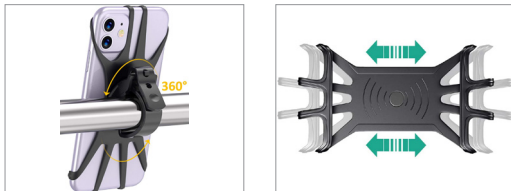

L'immagine ha il solo scopo di rappresentare il prodotto.

## CUSTODIA IMPERMEABILE PER SMARTPHONE CB-1017

PVC, waterproof  
Chiusura con cerniera zip  
Dimensioni: 19x12x5 cm  
Capacità 1 litro

## SUPPORTO UNIVERSALE PER SMARTPHONE CB-1025

Silicone antigraffio  
Orientabile a 360 gradi  
Chiusura con design anti-caduta  
Compatibile con qualsiasi smartphone con display da 3.5 a 6.5 pollici

## FRECCHE DIREZIONALI CON TELECOMANDO CB-1002

Telecomando 4 funzioni (freccia sx, freccia dx, luce posizione, luce freno)  
Raggio di trasmissione 5 m  
Fissaggio universale su tubo sella  
Ricaricabile con interfaccia USB