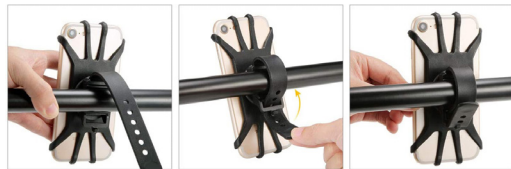

L'immagine ha il solo scopo di rappresentare il prodotto.

## CUSTODIA IMPERMEABILE PER SMARTPHONE CB-1017

PVC, waterproof  
Chiusura con cerniera zip  
Dimensioni: 19x12x5 cm  
Capacità 1 litro

## SUPPORTO UNIVERSALE PER SMARTPHONE CB-1025

Silicone antigraffio  
Orientabile a 360 gradi  
Chiusura con design anti-caduta  
Compatibile con qualsiasi smartphone con display da 3.5 a 6.5 pollici

## FRECCHE DIREZIONALI CON TELECOMANDO CB-1002

Telecomando 4 funzioni (freccia sx, freccia dx, luce posizione, luce freno)  
Raggio di trasmissione 5 m  
Fissaggio universale su tubo sella  
Ricaricabile con interfaccia USB