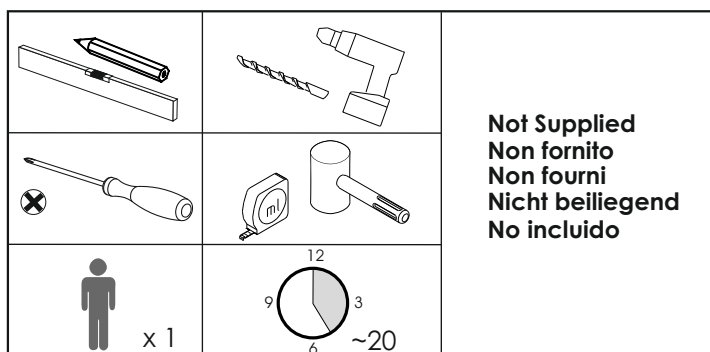

** **I** Tasselli e viti non inclusi. Utilizzare accessori di fissaggio (da acquistare a parte) adatti alla parete della tua casa.

GB Wall plugs and screws are not included. Use fixing devices (sold separately) that are suitable for the type of wall in your house.

F Chevilles et vis non incluses. Utiliser des dispositifs de fixation mural (vendus séparément) indiqués pour les murs de votre maison.

D Dübel und Schrauben nicht inbegriffen. Bitte Schrauben und Dübel entsprechend der Wandbeschaffenheit verwenden (separat erhältlich).

E Tacos y tornillos no incluidos. Utiliza accesorios de fijación (se compran por separado) adecuados para las paredes de su casa.

Not Supplied
Non fornito
Non fourni
Nicht beiliegend
No incluido