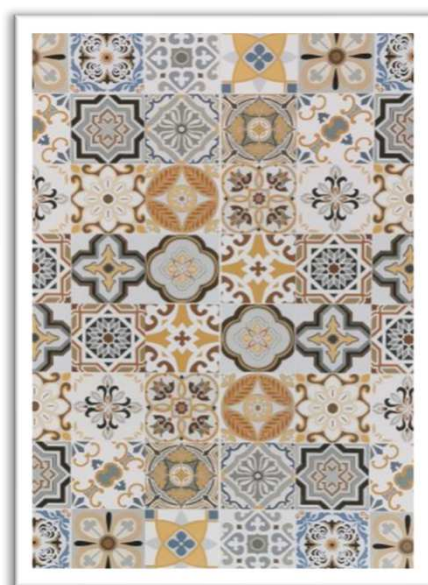

LINEA
GARDEN
friend

Garden Friend

SALOTTO SICILY