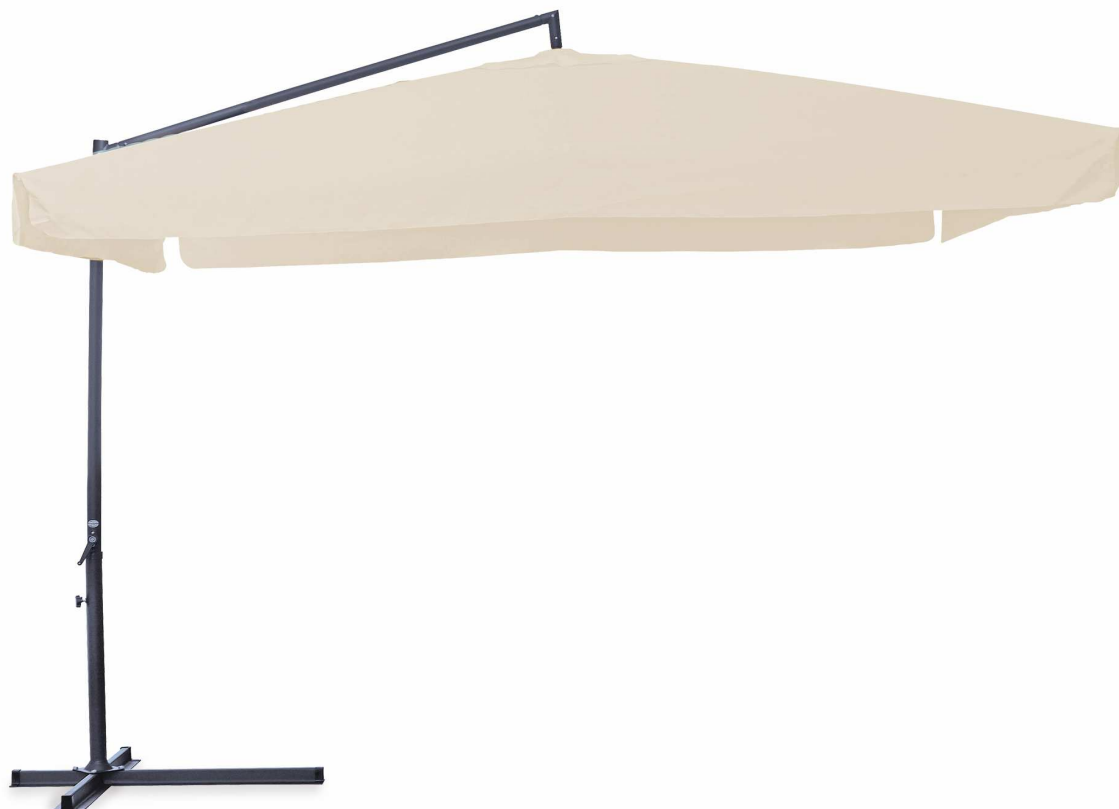

## OMBRELLONE 3X3X3H M

#### CARATTERISTICHE DEL PRODOTTO:

Ombrellone quadro color ecru' con braccio laterale

Struttura in acciaio color antracite

Palo in acciaio di Ø 4,8 cm

Copertura in poliestere ecru' impermeabile di 180gr/m2

Misura: 3x3 m x 3h m, peso 14 kg

Dotato di 8 stecche in acciaio 12x22 mm a supporto della copertura

Dotato di manovella per apertura e chiusura

Completo di apertura per sfogo aria

Prodotto confezionato in un unico cartone 220x24x16 cm, peso 16 kg