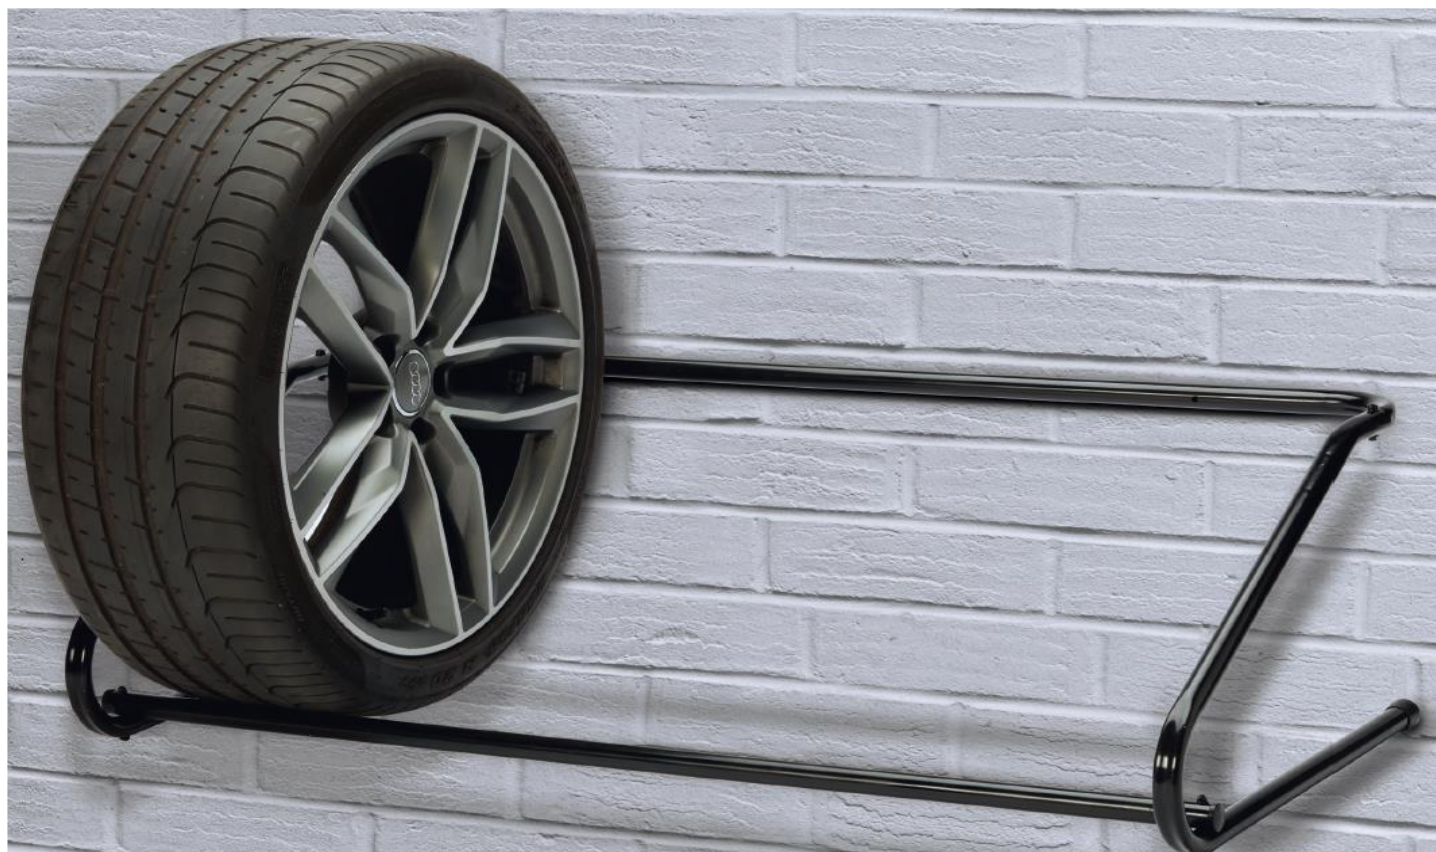

X-ROBUST

PORTAGOMME F1

Portagomme realizzato in tubolare colore nero da applicare a muro.

CARATTERISTICHE DEL PRODOTTO:

- Portata Massima 100 Kg
- Adatto per quattro gomme
- Prodotto da assemblare

Misura prodotto: h. 35 x p. 60 x l. 120 cm