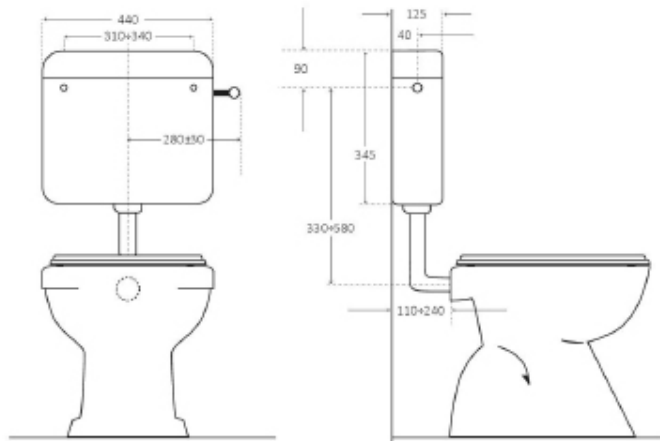

# CASSETTA WC

Cassetta di scarico 2 tasti 4/7 litri

  
MADE IN ITALY

## Applicazione

Installazione esterna in posizione bassa a zaino o media

## Caratteristiche

- Coibentazione anticondensa ed insonorizzante
- Rubinetto galleggiante 3/8" compatto, rapido e silenzioso
- Allacciamento idrico destro o sinistro
- Doppio scarico regolabile
- Scocca in ABS con trattamento anti-invecchiamento
- Capacità massima: 8 litri
- Volume di risciacquo regolabile scarico totale : 4 - 7 litri
- Volume di risciacquo regolabile scarico parziale: 1 - 3,5 litri
- Impostazione standard della quantità di risciacquo: 6 litri
- Durata di riempimento (7 l) con una pressione dinamica di 3 bar: 65 sec
- Tipologia di azionamento : meccanico
- Conforme alla normativa CE : UNI EN 14055 : 2011

## Dimensione LxHxP

cm 44 x 34,5 x 12,5