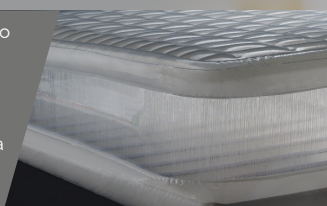

DURA-BEAM® STANDARD

WITH FIBER-TECH™ TECHNOLOGY

Tutta la comodità che ti serve, a portata di mano

Ovunque sarai, ti sentirai a casa con gli Airbeds Dura-Beam® Standard. **Leggeri e versatili**, ti basteranno pochi minuti per goderti il tuo riposo. La **tecnologia interna Fiber-Tech™** ti garantisce tutto il comfort di cui hai bisogno, oltre che **durevolezza e performance** nel tempo. E non finisce qui: con il **rivestimento superiore floccato**, farai soffici sogni ovunque.

DURA-BEAM® STANDARD

Materasso gonfiabile Prestige Mid-Rise

99x191x30 cm

CODICE#
64112

Tipologia	Singolo
Dimensioni prodotto	99x191x30cm
Dimensioni imballo	35,6x16,5x30,4 cm
Garanzia	2 anni

ALTEZZA
30CM

 **COLORE**
Grigio

 **UTILIZZO**
Indoor/Outdoor

DIMENSIONI PRODOTTO

POMPA
USB-A

TECNOLOGIA FIBER-TECH™

Il rivoluzionario sistema di supporto brevettato **Fiber-Tech™** offre la combinazione perfetta di stabilità strutturale, supporto e performance nel tempo. La struttura interna è composta da migliaia di fibre di poliestere ad alta resistenza.