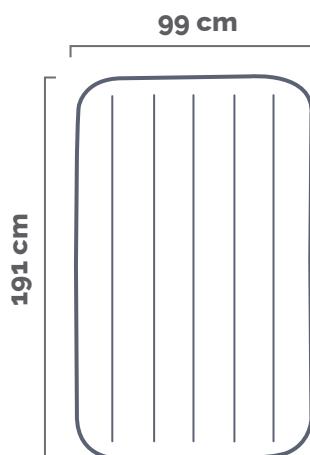

DIMENSIONI PRODOTTO