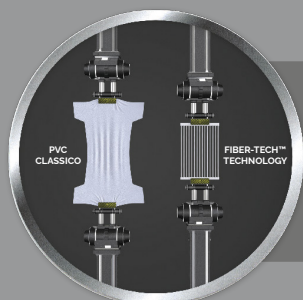

CARATTERISTICHE

	Tecnologia Fiber-Tech™		Tempo di gonfiaggio 3,5 minuti
	Superficie Morbida, floccata		Peso massimo supportato 136 Kg
	Tipo di pompa Pompa integrata alimentata da qualsiasi presa USB-A		Contenuto confezione Toppa riparazione
	Borsa per il trasporto Non inclusa		Peso confezione 4 Kg

 **UTILIZZO**
Indoor/Outdoor

DIMENSIONI PRODOTTO

POMPA
USB-A

TECNOLOGIA FIBER-TECH™

Il rivoluzionario sistema di supporto brevettato **Fiber-Tech™** offre la combinazione perfetta di stabilità strutturale, supporto e performance nel tempo. La struttura interna è composta da migliaia di fibre di poliestere ad alta resistenza.