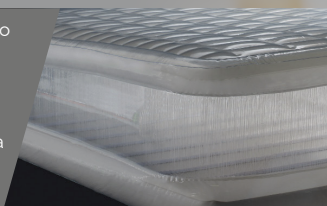

DURA-BEAM® STANDARD

WITH FIBER-TECH™ TECHNOLOGY

Tutta la comodità che ti serve, a portata di mano

Ovunque sarai, ti sentirai a casa con gli Airbeds Dura-Beam® Standard. **Leggeri e versatili**, ti basteranno pochi minuti per goderti il tuo riposo. La **tecnologia interna Fiber-Tech™** ti garantisce tutto il comfort di cui hai bisogno, oltre che **durevolezza e performance** nel tempo. E non finisce qui: con il **rivestimento superiore floccato**, farai soffici sogni ovunque.

DURA-BEAM® STANDARD

Materasso gonfiabile Prestige Mid-Rise

152x203x30 cm

CODICE#
64114

Tipologia	Matrimoniale
Dimensioni prodotto	152x203x30cm
Dimensioni imballo	35,5x14,6x35,5 cm
Garanzia	2 anni

ALTEZZA
30CM

 **COLORE**
Grigio

 **UTILIZZO**
Indoor/Outdoor

DIMENSIONI PRODOTTO

POMPA
USB-A

TECNOLOGIA FIBER-TECH™

Il rivoluzionario sistema di supporto brevettato **Fiber-Tech™** offre la combinazione perfetta di stabilità strutturale, supporto e performance nel tempo. La struttura interna è composta da migliaia di fibre di poliestere ad alta resistenza.