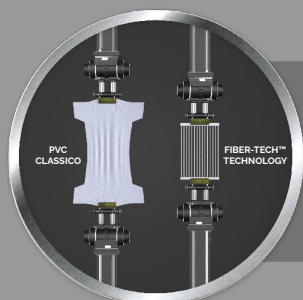

CARATTERISTICHE

	Tecnologia Fiber-Tech™		Tempo di gonfiaggio 5,5 minuti
	Superficie Morbida, floccata		Peso massimo supportato 272 Kg
	Tipo di pompa Pompa integrata alimentata da qualsiasi presa USB-A		Contenuto confezione Toppa riparazione
	Borsa per il trasporto Non inclusa		Peso confezione 3,8 Kg

 **COLORE**
Grigio

 **UTILIZZO**
Indoor/Outdoor

DIMENSIONI PRODOTTO

POMPA
USB-A

TECNOLOGIA FIBER-TECH™

Il rivoluzionario sistema di supporto brevettato **Fiber-Tech™** offre la combinazione perfetta di stabilità strutturale, supporto e performance nel tempo. La struttura interna è composta da migliaia di fibre di poliestere ad alta resistenza.