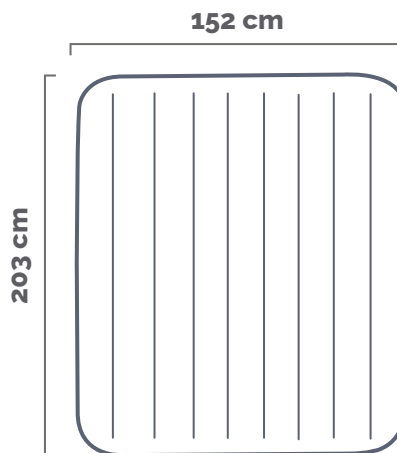

DIMENSIONI PRODOTTO