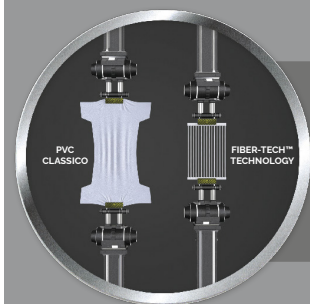

 **UTILIZZO**
Indoor/Outdoor

DIMENSIONI PRODOTTO

COSTRUZIONE INTERNA

TECNOLOGIA FIBER-TECH™

Il rivoluzionario sistema di supporto brevettato **Fiber-Tech™** offre la combinazione perfetta di stabilità strutturale, supporto e performance nel tempo. La struttura interna è composta da migliaia di fibre di poliestere ad alta resistenza.