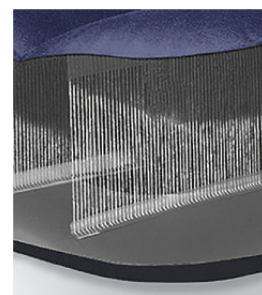

DURA-BEAM® STANDARD

WITH FIBER-TECH™ TECHNOLOGY

Tutta la comodità che ti serve, a portata di mano

Ovunque sarai, ti sentirai a casa con gli Airbeds Dura-Beam® Standard. **Leggeri e versatili**, ti basteranno pochi minuti per goderti il tuo riposo. La **tecnologia interna Fiber-Tech™** ti garantisce tutto il comfort di cui hai bisogno, oltre che **durevolezza e performance** nel tempo. E non finisce qui: con il **rivestimento superiore floccato**, farai soffici sogni ovunque.

DURA-BEAM® STANDARD

Materasso gonfiabile Classic Downy

76x191x25 cm

CODICE#
64756

Tipologia	Mezza piazza
Dimensioni prodotto	76x191x25 cm
Dimensioni imballo	24,1x8,8x24,1 cm
Garanzia	2 anni

ALTEZZA
25 CM

 **COLORE**
Blu

 **UTILIZZO**
Indoor/Outdoor

DIMENSIONI PRODOTTO

COSTRUZIONE INTERNA

TECNOLOGIA FIBER-TECH™

Il rivoluzionario sistema di supporto brevettato **Fiber-Tech™** offre la combinazione perfetta di stabilità strutturale, supporto e performance nel tempo. La struttura interna è composta da migliaia di fibre di poliestere ad alta resistenza.