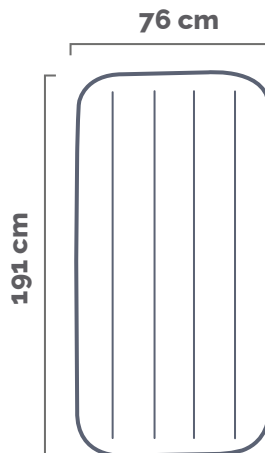

DIMENSIONI PRODOTTO