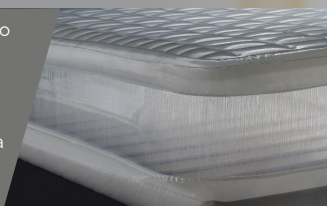

DURA-BEAM® STANDARD

WITH FIBER-TECH™ TECHNOLOGY

Tutta la comodità che ti serve, a portata di mano

Ovunque sarai, ti sentirai a casa con gli Airbeds Dura-Beam® Standard. **Leggeri e versatili**, ti basteranno pochi minuti per goderti il tuo riposo. La **tecnologia interna Fiber-Tech™** ti garantisce tutto il comfort di cui hai bisogno, oltre che **durevolezza e performance** nel tempo. E non finisce qui: con il **rivestimento superiore floccato**, farai soffici sogni ovunque.

 **UTILIZZO**
Indoor/Outdoor

DIMENSIONI PRODOTTO

COSTRUZIONE INTERNA

TECNOLOGIA FIBER-TECH™

Il rivoluzionario sistema di supporto brevettato **Fiber-Tech™** offre la combinazione perfetta di stabilità strutturale, supporto e performance nel tempo. La struttura interna è composta da migliaia di fibre di poliestere ad alta resistenza.