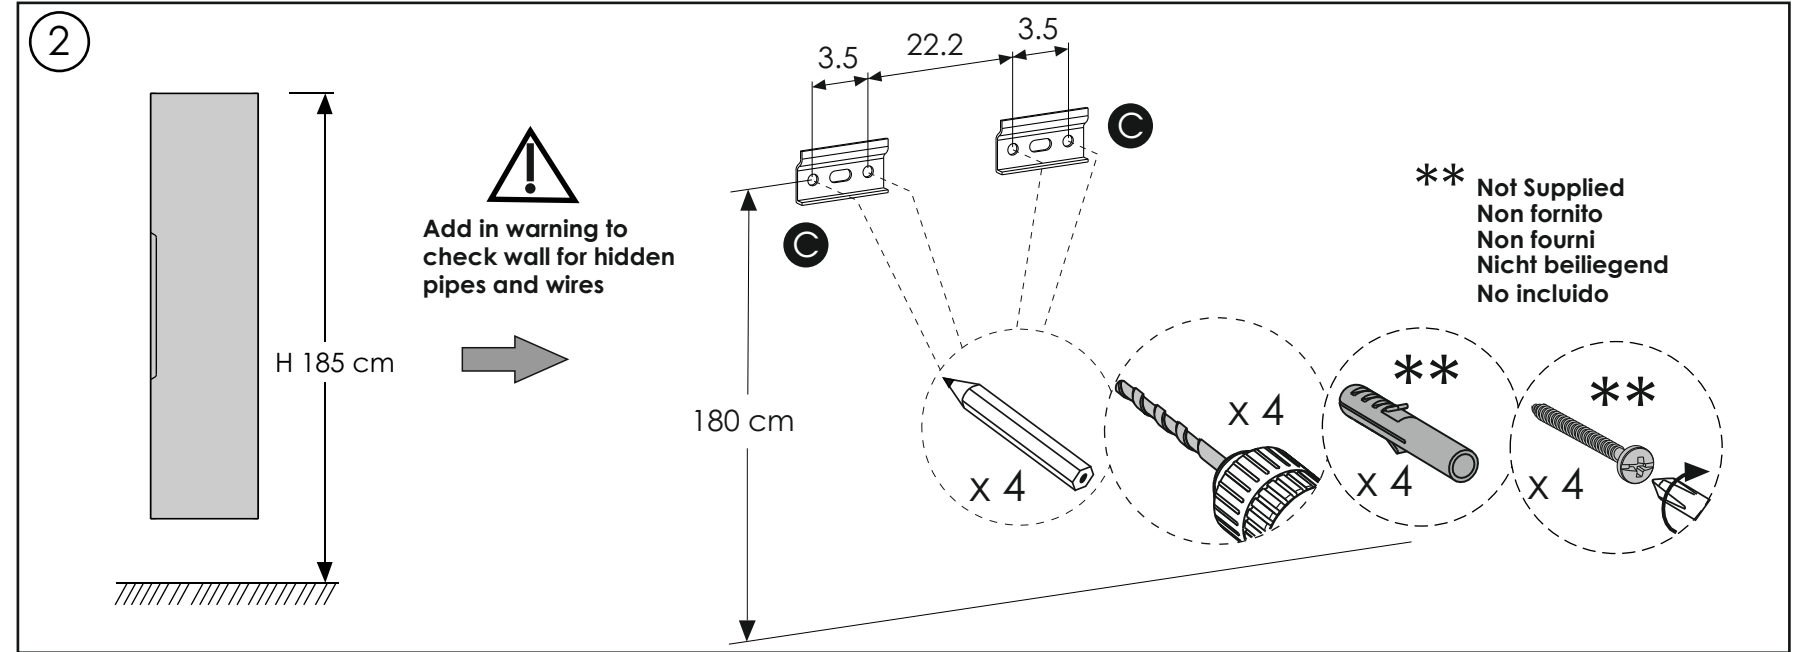

ISTRUZIONI MONTAGGIO  
FITTING INSTRUCTIONS

**\*\*** **I** Tasselli e viti non inclusi. Utilizzare accessori di fissaggio (da acquistare a parte) adatti alla parete della tua casa.

**GB** Wall plugs and screws are not included. Use fixing devices (sold separately) that are suitable for the type of wall in your house.

**F** Chevilles et vis non incluses. Utiliser des dispositifs de fixation mural (vendus séparément) indiqués pour les murs de votre maison.

**D** Dübel und Schrauben nicht inbegriffen. Bitte Schrauben und Dübel entsprechend der Wandbeschaffenheit verwenden (separat erhältlich).