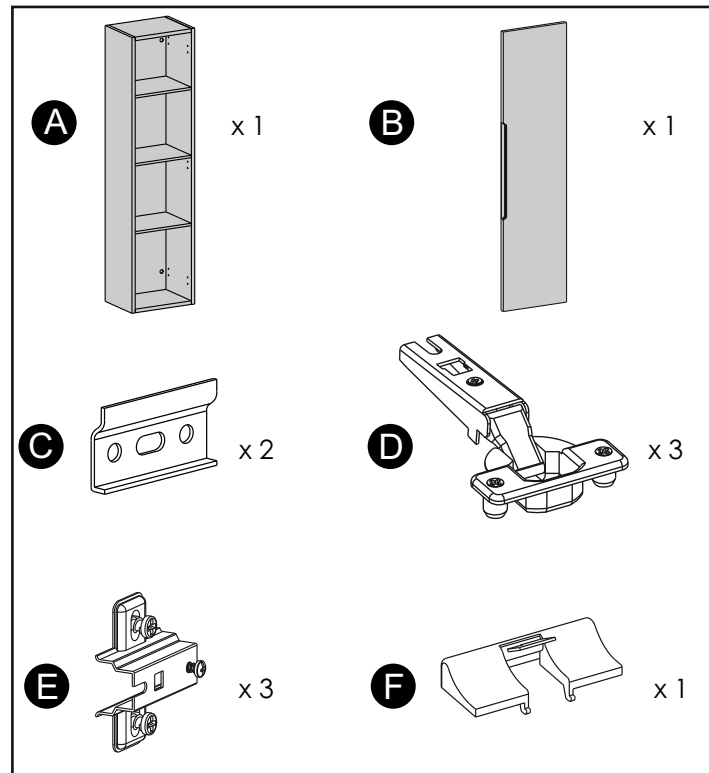

ISTRUZIONI MONTAGGIO  
FITTING INSTRUCTIONS

**\*\*** **I** Tasselli e viti non inclusi. Utilizzare accessori di fissaggio (da acquistare a parte) adatti alla parete della tua casa.

**GB** Wall plugs and screws are not included. Use fixing devices (sold separately) that are suitable for the type of wall in your house.

**F** Chevilles et vis non incluses. Utiliser des dispositifs de fixation mural (vendus séparément) indiqués pour les murs de votre maison.

**D** Dübel und Schrauben nicht inbegriffen. Bitte Schrauben und Dübel entsprechend der Wandbeschaffenheit verwenden (separat erhältlich).