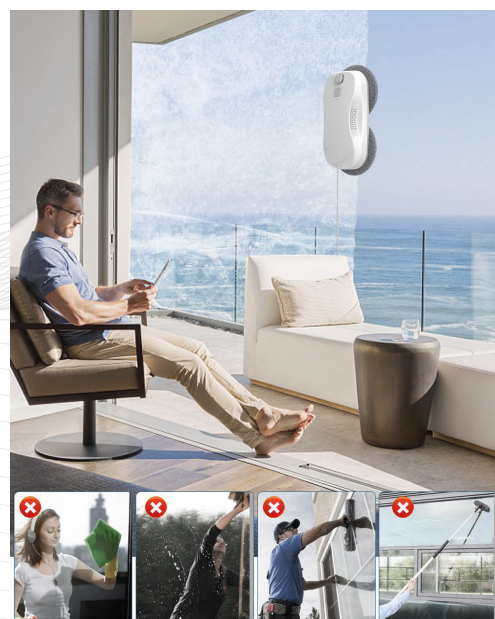

Servizio di ritiro a domicilio del prodotto attivabile
nella sezione ASSISTENZA del sito
www.vincoasti.com

ROBOT LAVAVETRI "GRISÙ"

D A T I T E C N I C I

COD. 40500

BARCODE

Potenza	90 W
Alimentazione	230 V / 50 Hz
Area di lavoro	30x30 cm
Mappatura	Giroscopio
Capacità serbatoio	60 ml
Batteria	litio 14,8v - 650mah

Peso netto/lordo	1,65/2,08 Kg
Dimensioni	32x28,7x8,6 cm

+ DOTAZIONI

1. Connettività bluetooth con App Tuya
2. Doppio getto automatico di acqua regolabile
3. Auto-regolazione aspirazione
4. Riconoscimento intelligente dei bordi del vetro
5. 30 minuti di back-up con batteria senza corrente
6. Cavo di sicurezza di 5 metri
7. Ritorno automatico al punto di partenza
8. Riconoscimento ostacoli
9. Telecomando