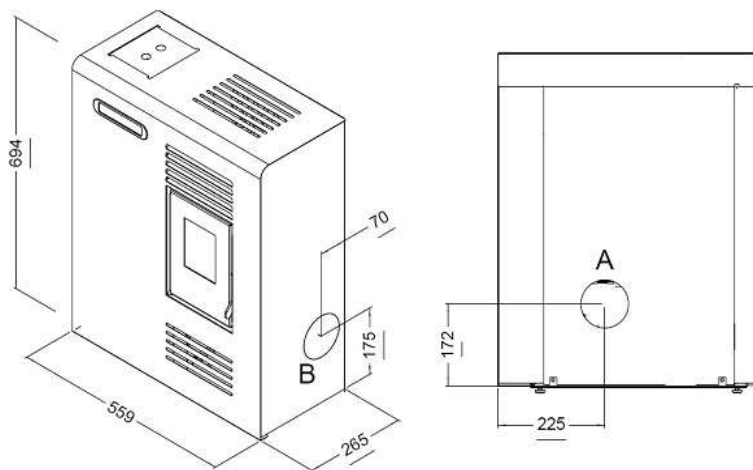

## DATI TECNICI / TECHNICAL DATA

- Modello: Tina
- Potenza bruciata: max 4,6 kW - min 2,1 kW
- Potenza resa in riscaldamento: max 4,0 kW - min 2,0 kW
- Classe ambientale: Prodotto a 4 stelle
- Classe di efficienza energetica: A+
- Rendimento: Pmax 89,5 % - Pmin 93,5 %
- Valore di CO con 13% di O<sub>2</sub>: Pmax 0,0 % - Pmin 0,0 %
- Consumo pellet: max 1,0 kg/h - min 0,5 kg/h
- Capacità serbatoio: 4,7 kg
- Grandezza ambiente riscaldabile: 40 - 100 m<sup>3</sup>
- Distanze minime da pareti infiammabili: lato: 30 cm - retro: 4 cm - fronte: 100 cm
- Tensione alimentazione / frequenza: 230 V / 50 Hz
- Potenza nominale elettrica: 320 W
- Dimensioni: larghezza: 55,9 cm - profondità: 26,5 cm - altezza: 69,4 cm
- Peso: 34 kg
- Camera di combustione: Camera di combustione in acciaio
- Braciere: Braciere in acciaio inox
- Conforme alle norme: EN 14785 - BlmSchV II - LRV/VKF
- Scarico fumi: Posteriore - Laterale
- Canalizzazione: Canalizzazione SELECT
- Display: 3 Tasti M
- Telecomando: Incluso
- Modulo Wi-Fi per comando a distanza: Optional
- Pedana di protezione: Optional
- Kit sospensione: Optional

## DISEGNO TECNICO / TECHNICAL DRAWING

A = Ø 80 mm Scarico fumi / Flue / Cheminée / Rauchabzug  
Evacuación de humos / Descarga de fumos  
B = Ø 80 mm Scarico fumi laterale / Flue lateral / Haut de Fumée / Seitlich  
Abgasstutzen / Salida humos lateral / Descarga de fumos lateral