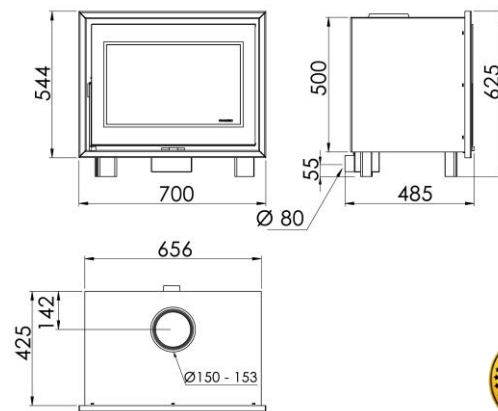

A+

flamme
VERTE

Le label
du chauffage
au bois

7★

F-720-S IT