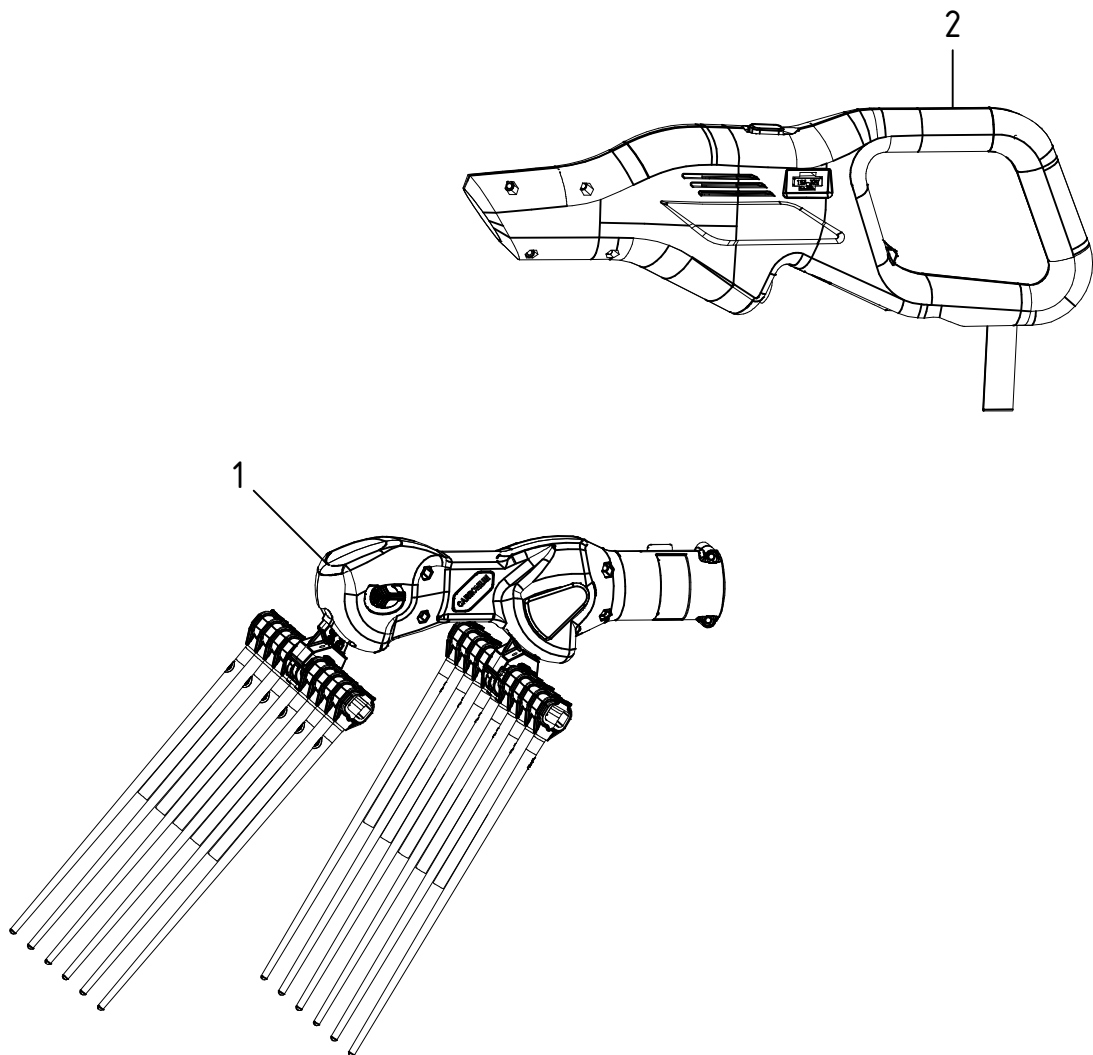

Abbacchiatore elettrico ALICE STAR ECO PLUG-IN ATRA.3506

CAMPAGNOLA S.r.l - Tav.: 0350.0680 Release / Versione 00

CAMPAGNOLA

UFF. TECNICO RICAMBI - RIPRODUZIONE VIETATA

Abbacchiatore elettrico ALICE STAR ECO PLUG-IN ATRA.3506

CAMPAGNOLA S.r.l - Tav.: 0350.0680 Release / Versione 00

Pos	Q.tà	Codice	Descrizione
1	1	ETRA.0145	Testa Raccoglitrice mod. Alice STAR - NEW 2023
2	1	POWE.0170	Unità di potenza Power ECO Plug-in