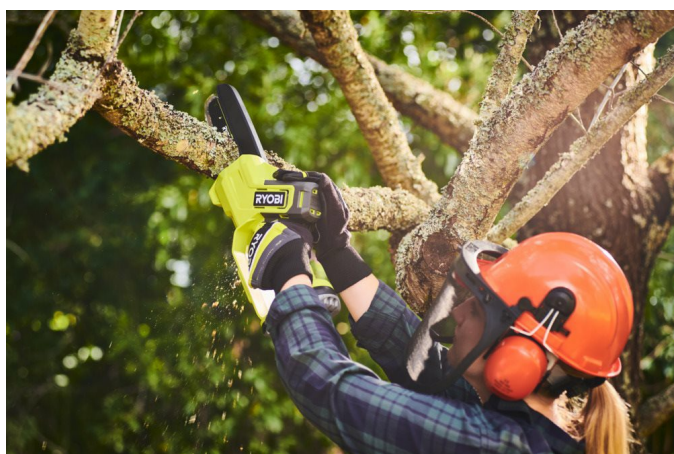

# Elettrosega da potatura 18V ONE+™ da 15 cm RY18PS15A-0

# RYOBI®

**ONE+** **3 ANNI**

- Barra e catena da 15 cm perfetta per tagliare rami di medie dimensioni
- Grazie al motore da 18V e velocità della catena di 4,4 m/s, questa elettrosega da potatura può tagliare facilmente rami fino a 13 cm di spessore
- Tensionamento della catena senza attrezzi per una regolazione rapida e comoda della catena senza la necessità di attrezzi aggiuntivi
- Anche gli utenti mancini possono utilizzare comodamente questa elettrosega da potatura
- Impugnatura ergonomica con extra grip per un maggiore comfort durante l'uso
- Doppio pulsante di accensione per prevenire l'avviamento accidentale

Potenza	18V
Lunghezza barra catena (cm)	15
Velocità catena (m/s)	4.4
Peso con il pacco batteria (EPTA) (kg)	2.1 (RB1820C)
Codice prodotto	5133006437
Cap max taglio legno (mm)	130
Capacità batteria (Ah)	-
Caricabatteria incluso	No
Codice EAN	4892210235237
Equipaggiamento standard	Copribarra e olio lubrificante da 50 ml
Fornibile in	Scatola di cartone
Incertezza livello di potenza sonora (dB(A))	3
Incertezza livello di potenza sonora misurato (dB(A))	-
Incertezza livello di pressione sonora (dB(A))	3
Incertezza vibrazioni (m/s <sup>2</sup> )	1.5
Livello di potenza sonora (Lwa)(dB(A))	94.4
Livello di potenza sonora garantito (dB(A))	96
Livello di potenza sonora misurato (dB(A))	93.2
Livello di pressione sonora (Lpa)(dB(A))	86.4
Lunghezza di taglio (cm)	13
N.ro batterie in dotazione	0
Peso (senza batteria) (Kg)	1.7
Tempo di ricarica (min)	Fornito senza caricatore
Tipo batteria	Li-ion
Velocità catena (m/s)	4.4
Vibration Level Auxiliary Handle [m/s <sup>2</sup> ]	2.2
Vibration Level Main Handle [m/s <sup>2</sup> ]	2.1