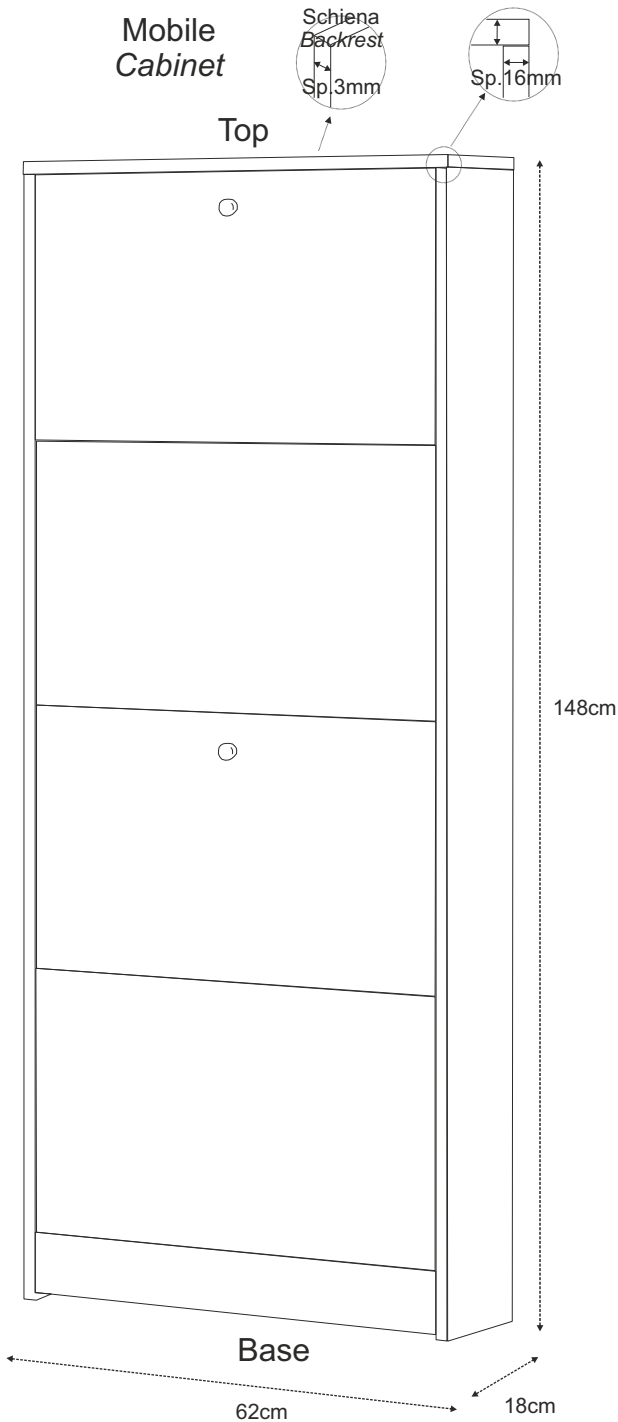

Scarpiera 4 ante p.18 Shoe-rack 4 doors d.18

Misure / Measures

Dettagli / Details

- Struttura materiale in truciolare nobilitato
- Pomolo in colore struttura
- Ante a ribalta singola profondità
- Apertura sincronizzata delle ante (2+2)
- Mobile montato
- Material structure in engineered wood
- Knob in colour structure
- Folding doors with single-depth capacity
- Synchronized opening doors (2+2)
- Shipped: Assembled

Apertura sincronizzata delle ante (2+2)
Synchronized opening doors (2+2)

Interno anta singola profondità
Single-depth inside door