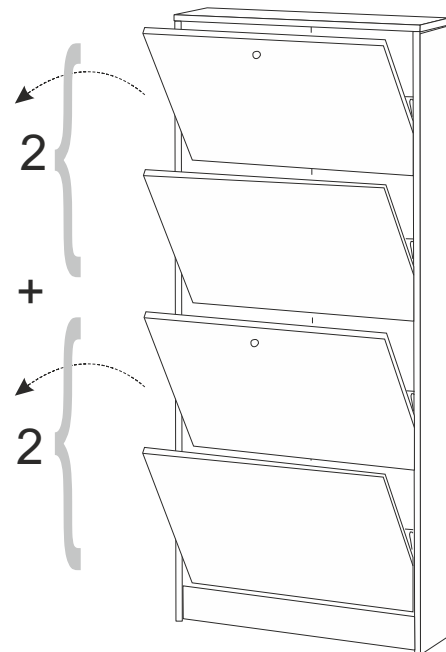

Scarpiera 4 ante p.18 Shoe-rack 4 doors d.18

Misure / Measures

Dettagli / Details

- Struttura materiale in truciolare nobilitato
- Pomolo in colore struttura
- Ante a ribalta singola profondità
- Apertura sincronizzata delle ante (2+2)
- Mobile montato
- Material structure in engineered wood
- Knob in colour structure
- Folding doors with single-depth capacity
- Synchronized opening doors (2+2)
- Shipped: Assembled

Apertura sincronizzata delle ante (2+2)
Synchronized opening doors (2+2)

Interno anta singola profondità
Single-depth inside door