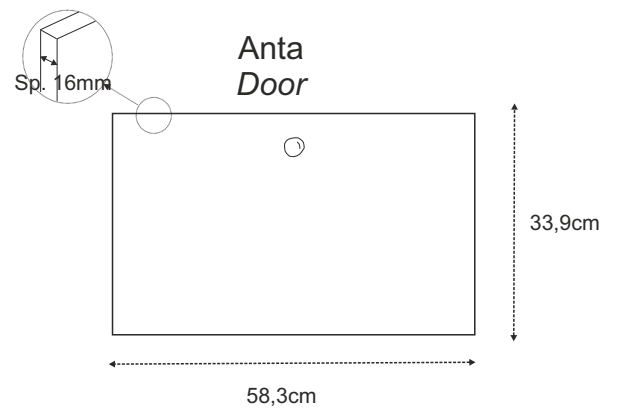

Scarpiera 4 ante p.18 Shoe-rack 4 doors d.18

Misure / Measures

Dettagli / Details

- Struttura materiale in truciolare nobilitato
- Pomolo in colore struttura
- Ante a ribalta singola profondità
- Apertura sincronizzata delle ante (2+2)
- Mobile montato
- Material structure in engineered wood
- Knob in colour structure
- Folding doors with single-depth capacity
- Synchronized opening doors (2+2)
- Shipped: Assembled

Apertura sincronizzata delle ante (2+2)
Synchronized opening doors (2+2)

Interno anta singola profondità
Single-depth inside door