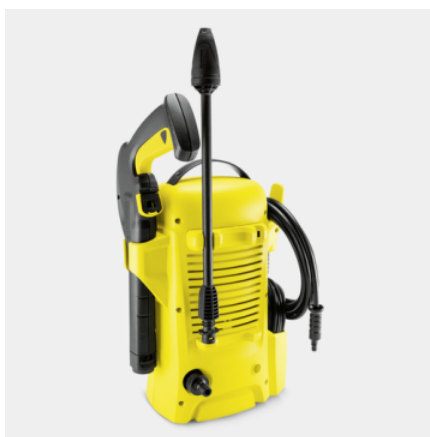

KÄRCHER

K 2 UNIVERSAL EDITION

L'idropulitrice K 2 Universal Edition è stata pensata per rimuovere in modo affidabile ogni tipo di sporco dalle superfici esterne.

Made in Germany

Codice prodotto

1.673-010.0

Dotazione

Pistola Alta Pressione		G 120 Q
Ugello rotante		■
Tubo alta pressione	m	3
Filtro idrico integrato		■
Raccordo tubo da giardino da 3/4"		■

■ incluso nella consegna

Slot per cavo integrato

- Il cavo di alimentazione può essere riposto in modo ordinato e salvaspazio.

Comodo da riporre a fine uso

- Il tubo flessibile ad alta pressione, la lancia a spruzzo e la pistola a spruzzo possono essere facilmente riposti fissandoli al dispositivo.

Sistema Quick Connect

- Il tubo ad alta pressione può essere collegato / scollegato al / dal dispositivo e azionare la pistola in modo semplice e rapido.