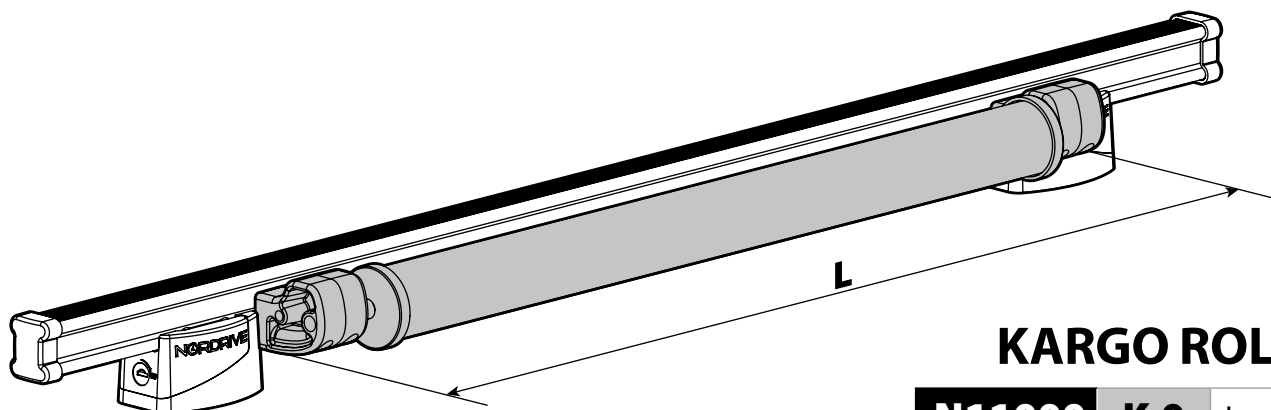

Kargo series

Acciaio / Steel

KARGO ROLLER

N11000	K-0	L = 64 cm
N11003	K-7	L = 96 cm