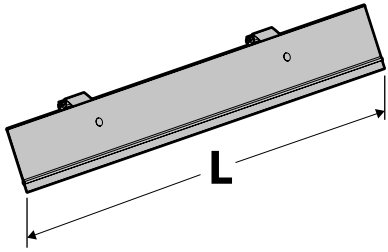

**I** DEFLETTORE  
AERODINAMICO

**GB** AERO  
DEFLECTOR

Art.

L

**K-9 N11053 95cm**

**K-11 N11054 110cm**

**SET x1**

- I** ISTRUZIONI DI MONTAGGIO
- GB** FITTING INSTRUCTIONS
- D** MONTAGEANLEITUNG
- F** INSTRUCTIONS DE MONTAGE
- E** ISTRUCCIONES DE MONTAJE
- P** INSTRUÇÕES DE MONTAGEM
- NL** MONTAGE-INSTRUCTIES
- S** MONTERINGSANVISNING
- FIN** ASENNUSOHJE
- EST** PAIGALDUSJUHEND
- LAT** STIPRINĀŠANAS INSTRUKCIJA
- LT** PRITVIRTINIMO INSTRUKCIJOS
- PL** INSTRUKCJA MONTAŻU
- RUS** Инструкции по установке
- CZ** NÁVOD NA MONTÁŽ
- SK** NÁVOD NA MONTÁŽ
- SLO** NAVODILA ZA PRITRJEVANJE
- HR** UPUTA ZA SASTAVLJANJE
- H** A FELSZERELÉS MÓDJA
- GR** Οδηγίες συναρμολόγησης
- TR** MONTAJ TALIMATLARL
- BG** ИНСТРУКЦИИ ЗА МОНТАЖ
- SRB** UPUTSTVA ZA MONTAŽU