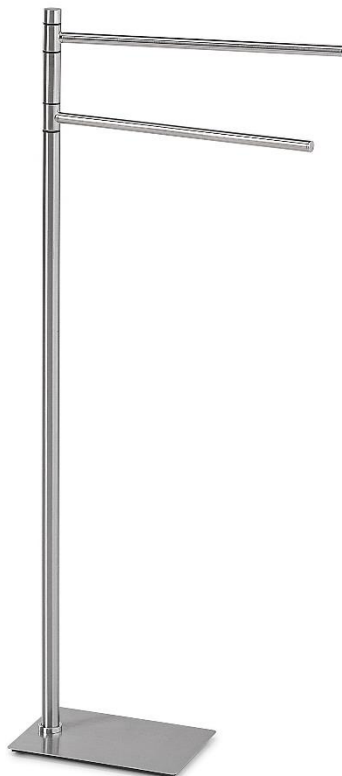

**TR31 (13/14/22/38/81/88) TRILLY – Piantana portasalviette con base in acciaio**

Peso netto: **2473 g**  
Larghezza: **140 mm**  
Profondità: **340 mm**  
Altezza: **845 mm**

**Imballo**

Tipologia: **Scatola**  
Peso lordo: **2776 g**  
Larghezza: **345 mm**  
Profondità: **320 mm**  
Altezza: **875 mm**

**Materiali**

Stelo in acciaio inox AISI 201  
Bracci in acciaio inox AISI 201  
Giunti e terminale stelo in Cromall®  
Base stelo e terminali dei bracci in ABS  
Connettori e guarnizioni in resine termoplastiche  
Copribase in acciaio inox AISI 201 lucidato  
Zavorra in metallo verniciato colore nero  
Piedini in resine termoplastiche traslucide

**Altre caratteristiche**

Dimensione della base: 200 X 140 mm  
Diametro dello stelo Ø 20 mm  
Diametro dello stelo Ø 12 mm  
L'articolo è provvisto da una confezione contenente:

- Zoccolino stelo
- N°4 piedini
- Chiave a brugola da 4 mm
- Istruzioni di montaggio

**Finiture**

L'articolo è disponibile nelle seguenti finiture:  
- Cromato - Nero matt (verniciato) - Bianco (verniciato) -  
Spazzolato – Gun metal (PVD) - Oro matt (PVD)