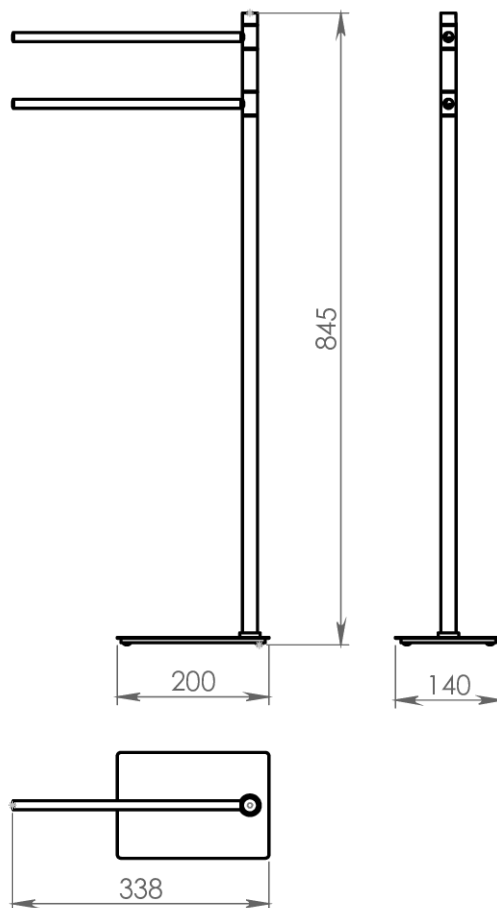

**TR31 (13/14/22/38/81/88) TRILLY – Piantana portasalviette con base in acciaio**

Peso netto: **2473 g**  
Larghezza: **140 mm**  
Profondità: **340 mm**  
Altezza: **845 mm**

**Imballo**

Tipologia: **Scatola**  
Peso lordo: **2776 g**  
Larghezza: **345 mm**  
Profondità: **320 mm**  
Altezza: **875 mm**

**Materiali**

Stelo in acciaio inox AISI 201  
Bracci in acciaio inox AISI 201  
Giunti e terminale stelo in Cromall®  
Base stelo e terminali dei bracci in ABS  
Connettori e guarnizioni in resine termoplastiche  
Copribase in acciaio inox AISI 201 lucidato  
Zavorra in metallo verniciato colore nero  
Piedini in resine termoplastiche traslucide

**Altre caratteristiche**

Dimensione della base: 200 X 140 mm  
Diametro dello stelo Ø 20 mm  
Diametro dello stelo Ø 12 mm  
L'articolo è provvisto da una confezione contenente:

- Zoccolino stelo
- N°4 piedini
- Chiave a brugola da 4 mm
- Istruzioni di montaggio