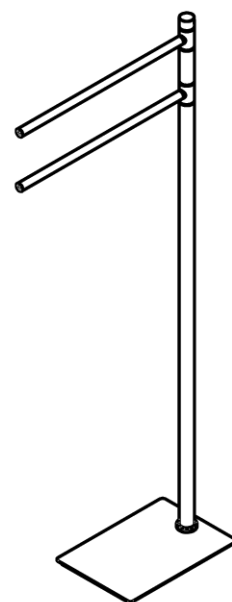

**TR31 (13/14/22/38/81/88) TRILLY – Piantana portasalviette con base in acciaio**

Peso netto: **2473 g**  
Larghezza: **140 mm**  
Profondità: **340 mm**  
Altezza: **845 mm**

**Imballo**

Tipologia: **Scatola**  
Peso lordo: **2776 g**  
Larghezza: **345 mm**  
Profondità: **320 mm**  
Altezza: **875 mm**

**Materiali**

Stelo in acciaio inox AISI 201  
Bracci in acciaio inox AISI 201  
Giunti e terminale stelo in Cromall®  
Base stelo e terminali dei bracci in ABS  
Connettori e guarnizioni in resine termoplastiche  
Copribase in acciaio inox AISI 201 lucidato  
Zavorra in metallo verniciato colore nero  
Piedini in resine termoplastiche traslucide

**Altre caratteristiche**

Dimensione della base: 200 X 140 mm  
Diametro dello stelo Ø 20 mm  
Diametro dello stelo Ø 12 mm  
L'articolo è provvisto da una confezione contenente:

- Zoccolino stelo
- N°4 piedini
- Chiave a brugola da 4 mm
- Istruzioni di montaggio